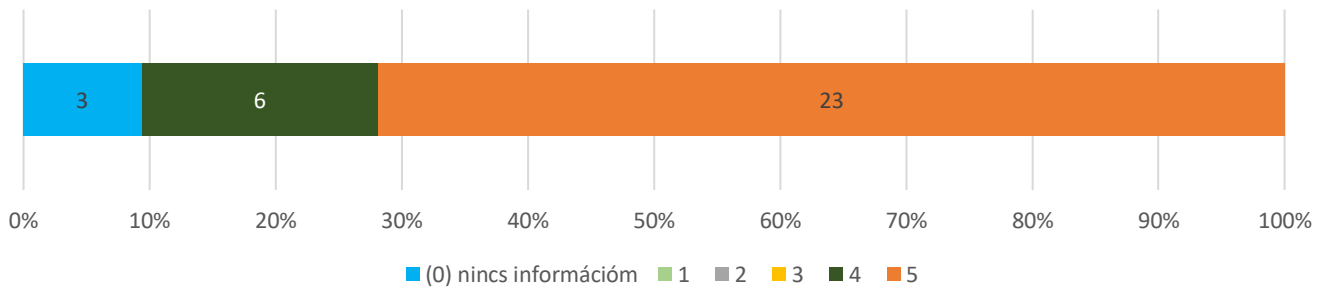

21. Műszaki és Ellátási Csoport (n=32)

Átlag: 4,79 (n=29)