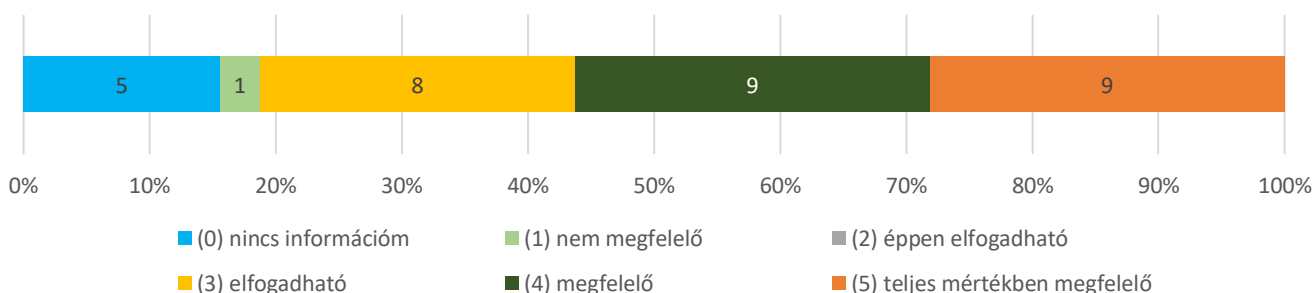

14. Milyenek ítéli Ön az egyetemi tudományos és művészeti közéletet? (n=32) Átlag: 3,93 (n=27)