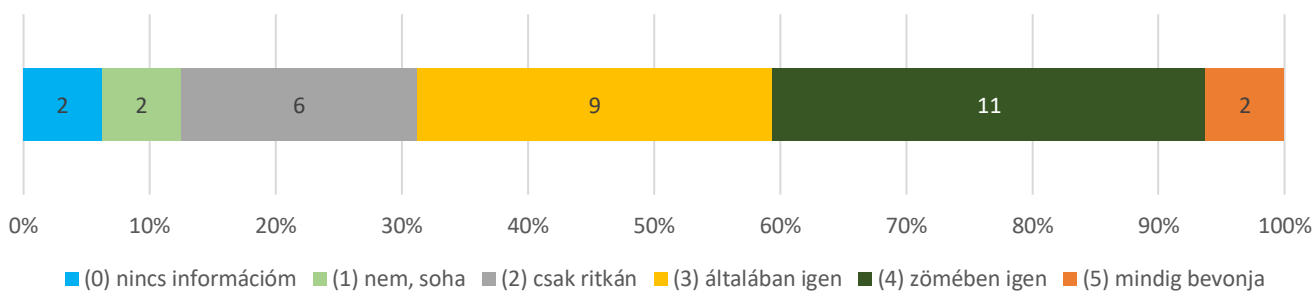

**Átlag: 3,63 (n=30)**

**10. Hogyan értékeli az egyetemnek a dolgozók személyes problémáihoz való hozzáállását? (n=32)**

**Átlag: 3,94 (n=31)**

**11. A döntések előkészítésébe a vezetők bevonják-e a munkatársakat? (n=32) Átlag: 3,17 (n=30)**

**12. Megfelelően elismeri-e az egyetem a munkatársak egyéni és a szervezeti teljesítményét? (n=32) Átlag: 3,48 (n=31)**

**13. Biztosítják-e a vezetők, hogy a kiemelkedő munkavégzés a felsőbb vezetés és az egyetem nagyobb nyilvánossága előtt ismertté váljon? (n=32) Átlag: 3,43 (n=23)**