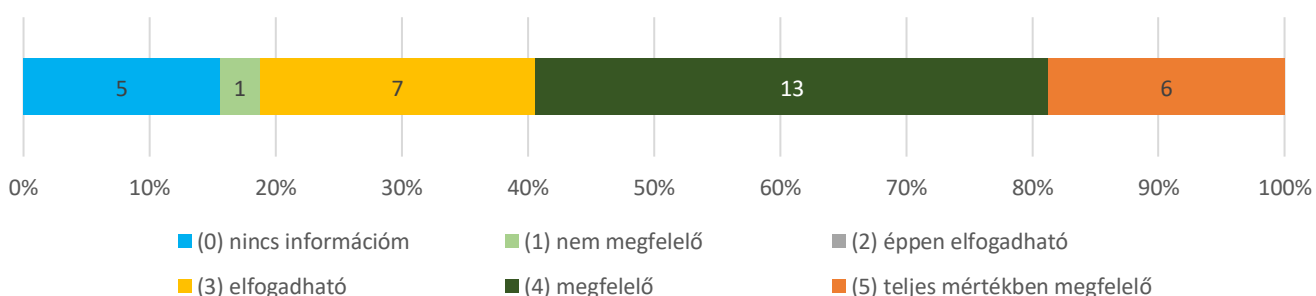

**Átlag: 3,63 (n=30)**

**10. Hogyan értékeli az egyetemnek a dolgozók személyes problémáihoz való hozzáállását? (n=32)**

**Átlag: 3,94 (n=31)**

**11. A döntések előkészítésébe a vezetők bevonják-e a munkatársakat? (n=32) Átlag: 3,17 (n=30)**

**12. Megfelelően elismeri-e az egyetem a munkatársak egyéni és a szervezeti teljesítményét? (n=32) Átlag: 3,48 (n=31)**

**13. Biztosítják-e a vezetők, hogy a kiemelkedő munkavégzés a felsőbb vezetés és az egyetem nagyobb nyilvánossága előtt ismertté váljon? (n=32) Átlag: 3,43 (n=23)**

**14. Milyenek ítéli Ön az egyetemi tudományos és művészeti közéletet? (n=32) Átlag: 3,93 (n=27)**

**15. Milyenek minősíti Ön kollégái részvételét az egyetem által szervezett szakmai és kulturális eseményeken? (n=32) Átlag: 3,85 (n=27)**