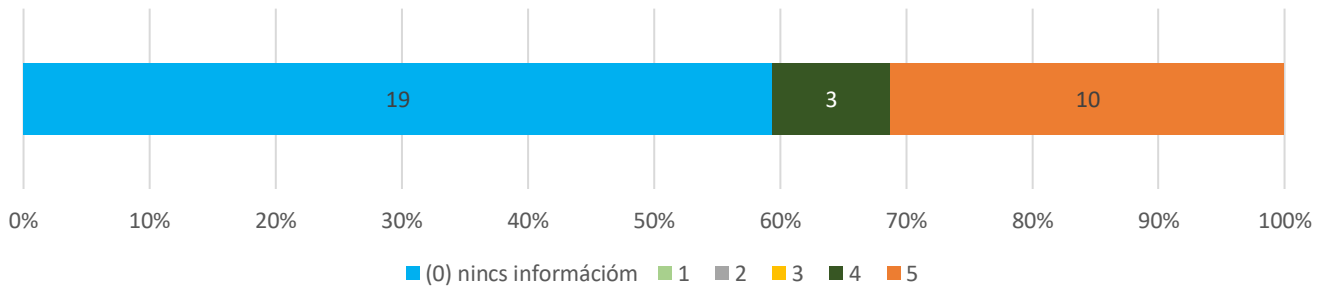

22. Tanulmányi Bizottság (n=32)

Átlag: 4,77 (n=13)