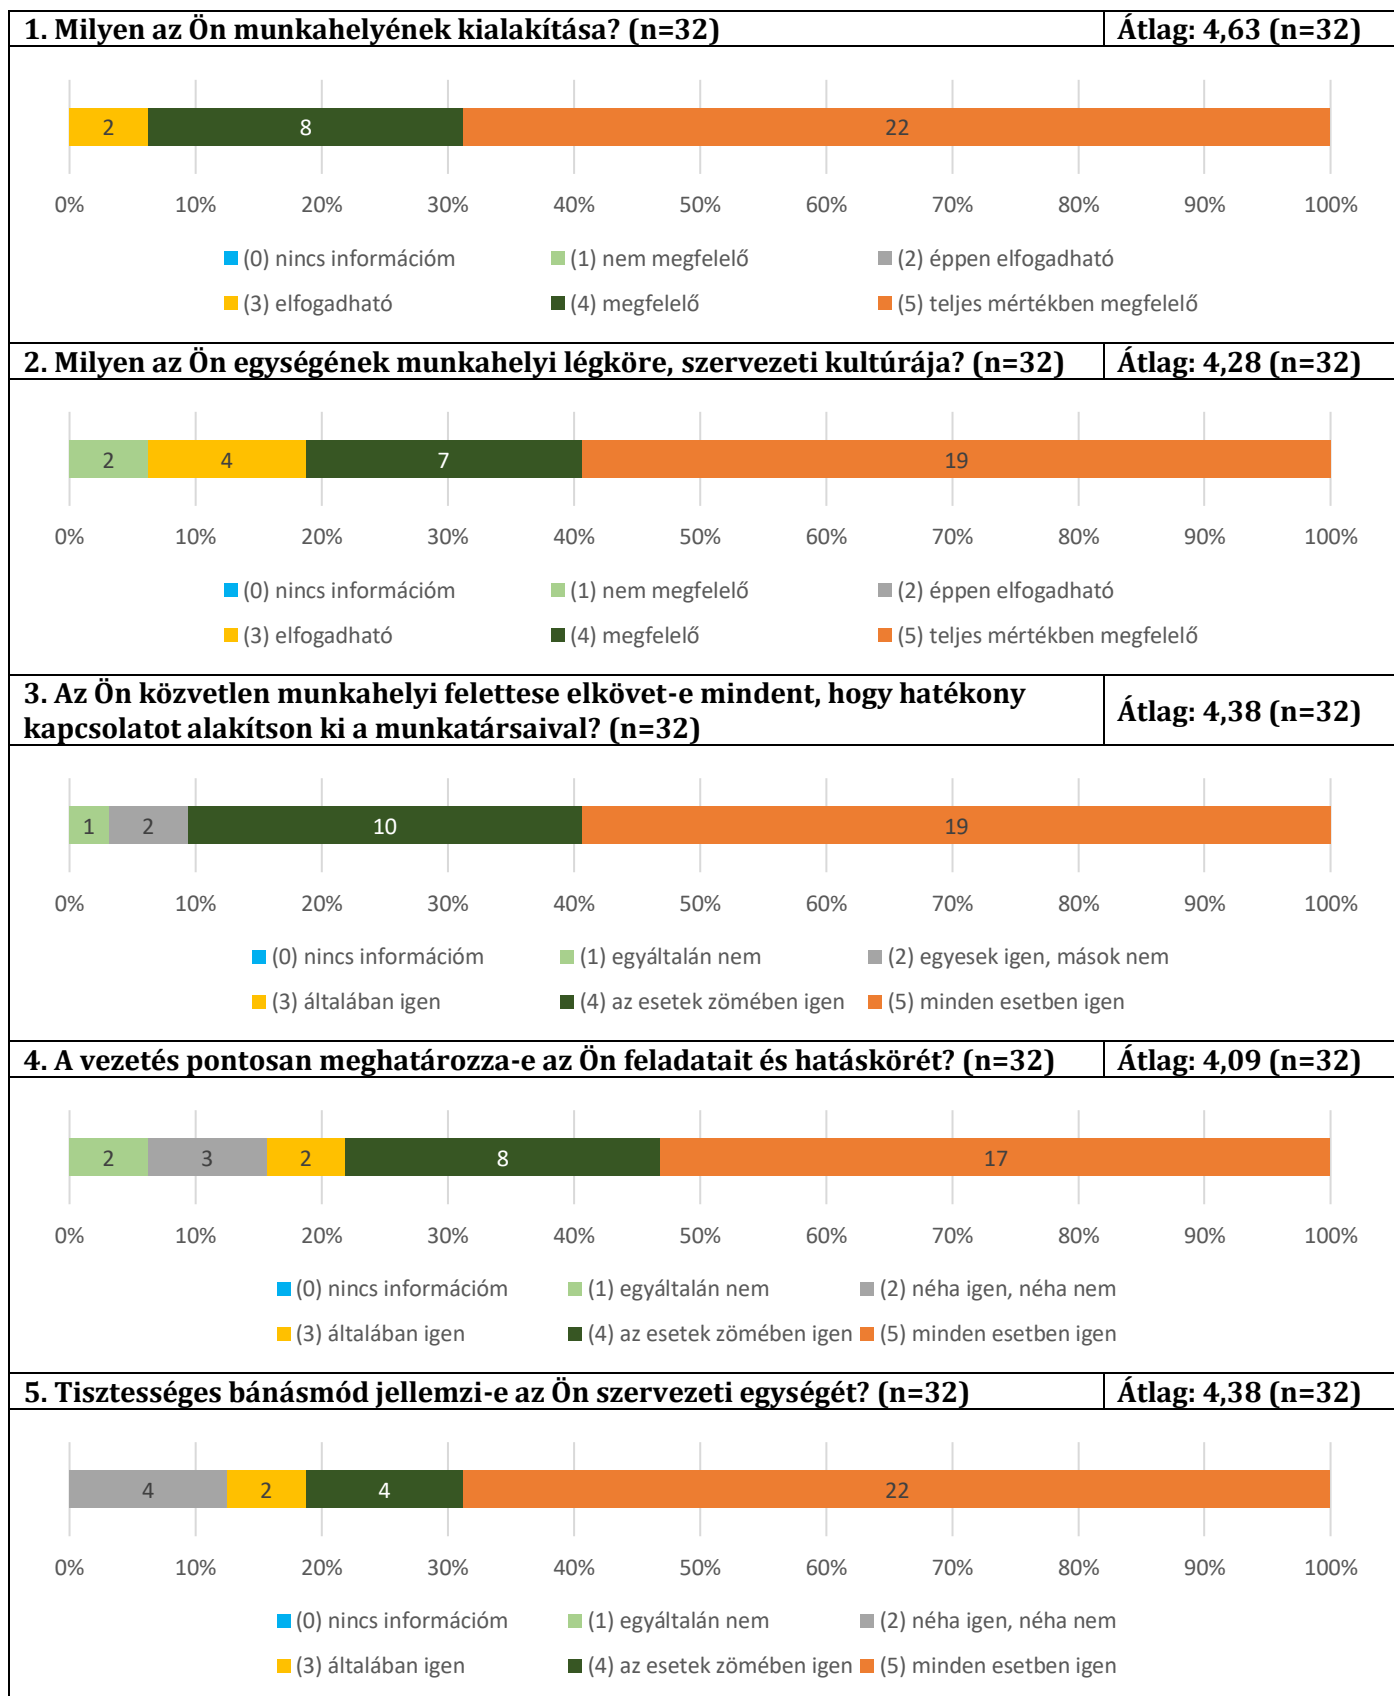

# Debreceni Református Hittudományi Egyetem

## Nem oktató-kutató alkalmazottak

### elégedettségének mérése 2020

DEBRECENI REFORMÁTUS  
HITTUDOMÁNYI  
EGYETEM

**6. Mennyire elégedett Ön a közvetlen felettese és az Ön közötti kommunikációval? (n=32)**

**Átlag: 4,38 (n=32)**

**7. Milyenek ítéli Ön munkahelyének eszközellátottságát? (n=32)**