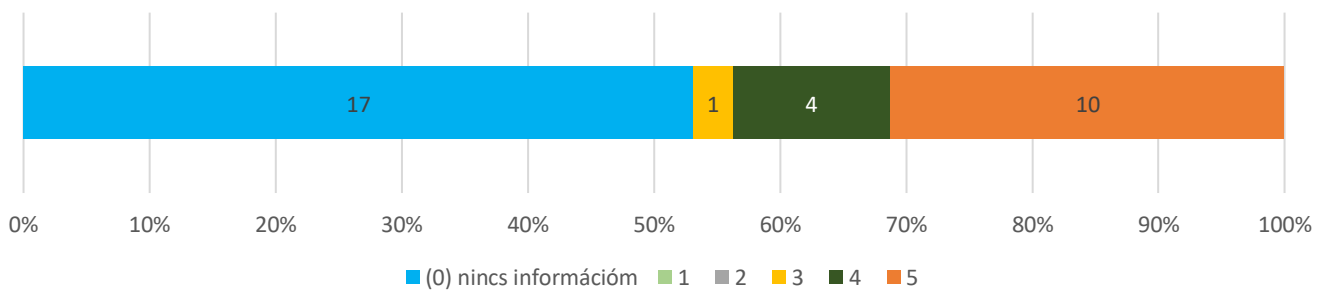

18. Rektori Hivatal - Külügyi Iroda (n=32)

Átlag: 4,6 (n=15)