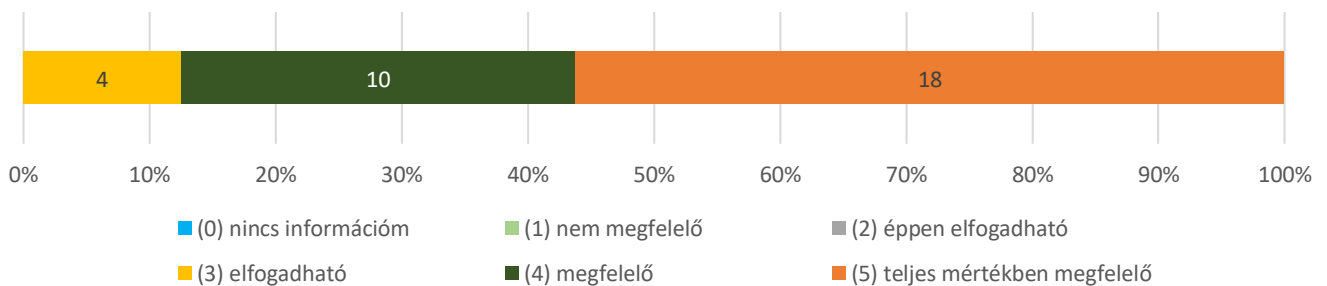

## Nem oktató-kutató alkalmazottak

### elégedettségének mérése 2020

DEBRECENI REFORMÁTUS  
HITTUDOMÁNYI  
EGYETEM

**6. Mennyire elégedett Ön a közvetlen felettese és az Ön közötti kommunikációval? (n=32)**

**Átlag: 4,38 (n=32)**

**7. Milyenek ítéli Ön munkahelyének eszközellátottságát? (n=32)**

**Átlag: 4,34 (n=32)**

**8. Megfelelő-e az intézményben a technikai eszközök, berendezések karbantartása, felújítása? (n=32)**

**Átlag: 4,44 (n=32)**

**9. Megfelelő-e az egyetem egyes egységei között az együttműködés? (n=32)**