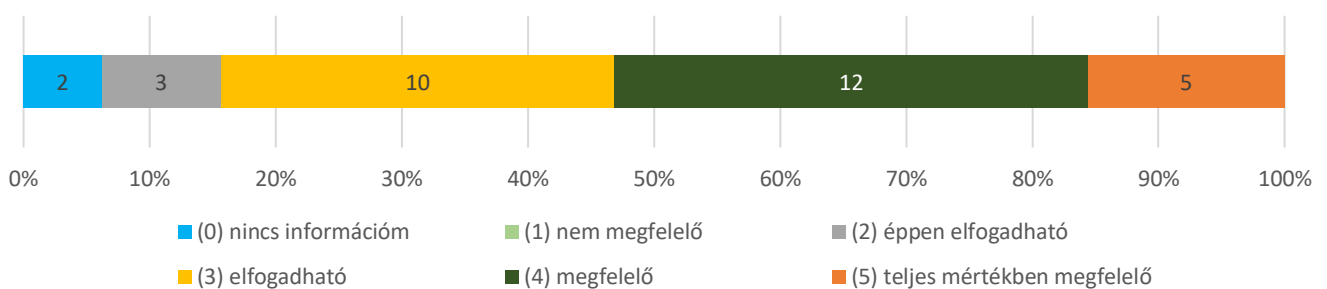

## Nem oktató-kutató alkalmazottak

**Átlag: 4,34 (n=32)**

**8. Megfelelő-e az intézményben a technikai eszközök, berendezések karbantartása, felújítása? (n=32)**

**Átlag: 4,44 (n=32)**

**9. Megfelelő-e az egyetem egyes egységei között az együttműködés? (n=32)**

**Átlag: 3,63 (n=30)**

**10. Hogyan értékeli az egyetemnek a dolgozók személyes problémáihoz való hozzáállását? (n=32)**

**Átlag: 3,94 (n=31)**

**11. A döntések előkészítésébe a vezetők bevonják-e a munkatársakat? (n=32) Átlag: 3,17 (n=30)**

**12. Megfelelően elismeri-e az egyetem a munkatársak egyéni és a szervezeti teljesítményét? (n=32) Átlag: 3,48 (n=31)**

**13. Biztosítják-e a vezetők, hogy a kiemelkedő munkavégzés a felsőbb vezetés és az egyetem nagyobb nyilvánossága előtt ismertté váljon? (n=32) Átlag: 3,43 (n=23)**