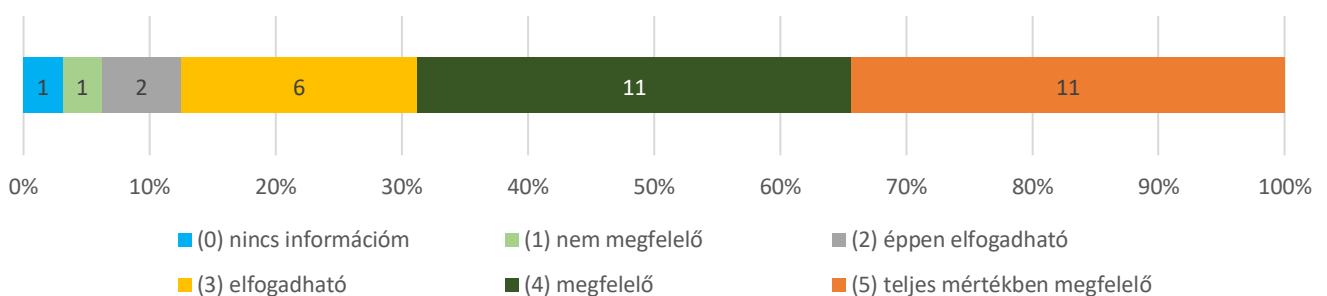

## Nem oktató-kutató alkalmazottak

**Átlag: 4,34 (n=32)**

**8. Megfelelő-e az intézményben a technikai eszközök, berendezések karbantartása, felújítása? (n=32)**

**Átlag: 4,44 (n=32)**

**9. Megfelelő-e az egyetem egyes egységei között az együttműködés? (n=32)**

**Átlag: 3,63 (n=30)**

**10. Hogyan értékeli az egyetemnek a dolgozók személyes problémáihoz való hozzáállását? (n=32)**

**Átlag: 3,94 (n=31)**

**11. A döntések előkészítésébe a vezetők bevonják-e a munkatársakat? (n=32) Átlag: 3,17 (n=30)**

**12. Megfelelően elismeri-e az egyetem a munkatársak egyéni és a szervezeti teljesítményét? (n=32) Átlag: 3,48 (n=31)**

**13. Biztosítják-e a vezetők, hogy a kiemelkedő munkavégzés a felsőbb vezetés és az egyetem nagyobb nyilvánossága előtt ismertté váljon? (n=32) Átlag: 3,43 (n=23)**