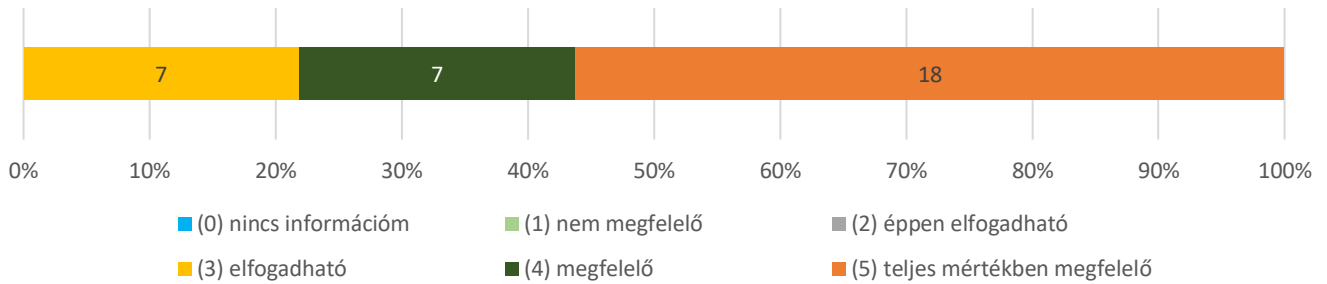

## Nem oktató-kutató alkalmazottak

### elégedettségének mérése 2020

DEBRECENI REFORMÁTUS  
HITTUDOMÁNYI  
EGYETEM

**6. Mennyire elégedett Ön a közvetlen felettese és az Ön közötti kommunikációval? (n=32)**

**Átlag: 4,38 (n=32)**

**7. Milyenek ítéli Ön munkahelyének eszközellátottságát? (n=32)**

**Átlag: 4,34 (n=32)**

**8. Megfelelő-e az intézményben a technikai eszközök, berendezések karbantartása, felújítása? (n=32)**

**Átlag: 4,44 (n=32)**

**9. Megfelelő-e az egyetem egyes egységei között az együttműködés? (n=32)**