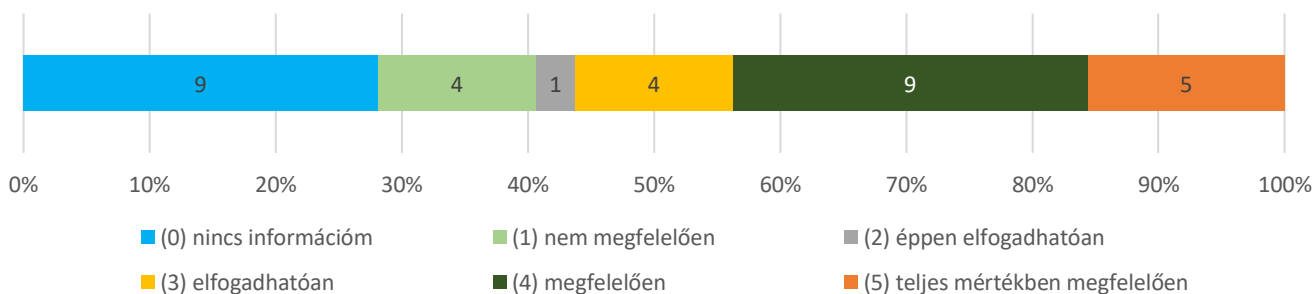

**Átlag: 4,34 (n=32)**

**8. Megfelelő-e az intézményben a technikai eszközök, berendezések karbantartása, felújítása? (n=32)**

**Átlag: 4,44 (n=32)**

**9. Megfelelő-e az egyetem egyes egységei között az együttműködés? (n=32)**

**Átlag: 3,63 (n=30)**

**10. Hogyan értékeli az egyetemnek a dolgozók személyes problémáihoz való hozzáállását? (n=32)**

**Átlag: 3,94 (n=31)**

**11. A döntések előkészítésébe a vezetők bevonják-e a munkatársakat? (n=32) Átlag: 3,17 (n=30)**

**12. Megfelelően elismeri-e az egyetem a munkatársak egyéni és a szervezeti teljesítményét? (n=32) Átlag: 3,48 (n=31)**

**13. Biztosítják-e a vezetők, hogy a kiemelkedő munkavégzés a felsőbb vezetés és az egyetem nagyobb nyilvánossága előtt ismertté váljon? (n=32) Átlag: 3,43 (n=23)**