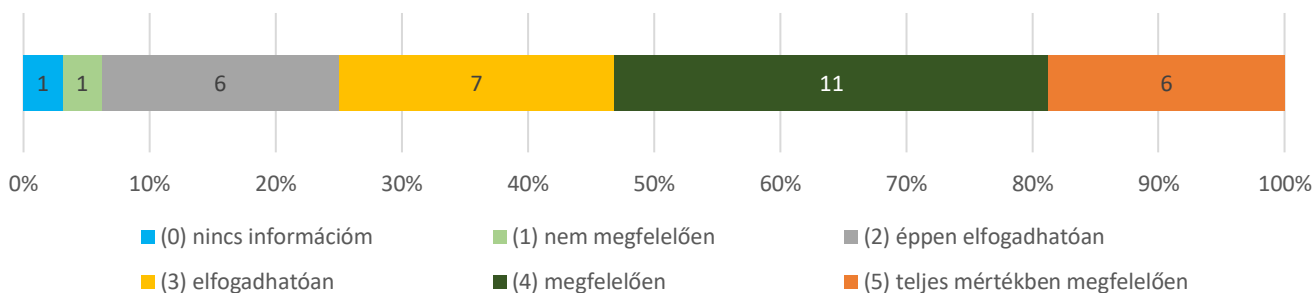

**Átlag: 4,34 (n=32)**

**8. Megfelelő-e az intézményben a technikai eszközök, berendezések karbantartása, felújítása? (n=32)**

**Átlag: 4,44 (n=32)**

**9. Megfelelő-e az egyetem egyes egységei között az együttműködés? (n=32)**

**Átlag: 3,63 (n=30)**

**10. Hogyan értékeli az egyetemnek a dolgozók személyes problémáihoz való hozzáállását? (n=32)**

**Átlag: 3,94 (n=31)**

**11. A döntések előkészítésébe a vezetők bevonják-e a munkatársakat? (n=32) Átlag: 3,17 (n=30)**

**12. Megfelelően elismeri-e az egyetem a munkatársak egyéni és a szervezeti teljesítményét? (n=32) Átlag: 3,48 (n=31)**

**13. Biztosítják-e a vezetők, hogy a kiemelkedő munkavégzés a felsőbb vezetés és az egyetem nagyobb nyilvánossága előtt ismertté váljon? (n=32) Átlag: 3,43 (n=23)**