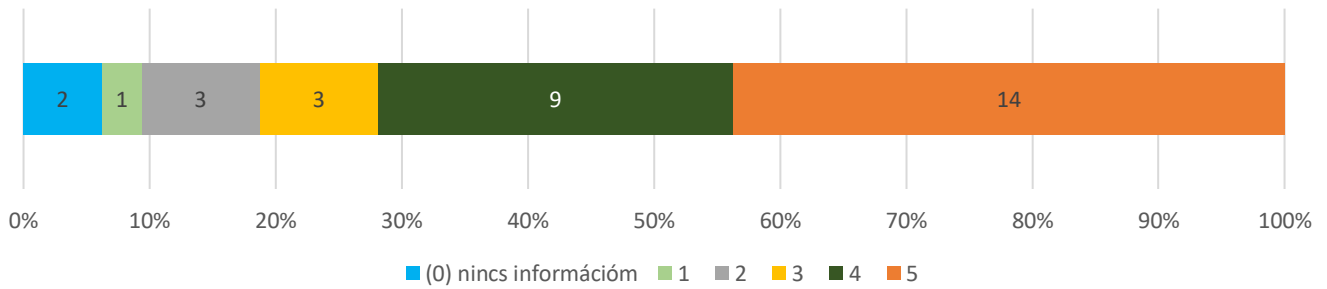

17. Rektori Hivatal - Gazdasági és Munkaügyi Csoport (n=32)

Átlag: 4,07 (n=30)