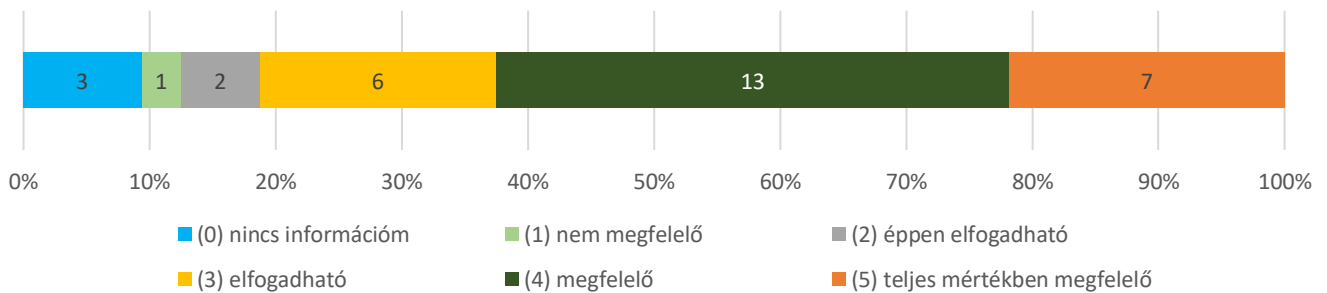

23. Milyenek ítéli Ön az egyetemen az általános légkört? (n=32)

Átlag: 3,79 (n=29)