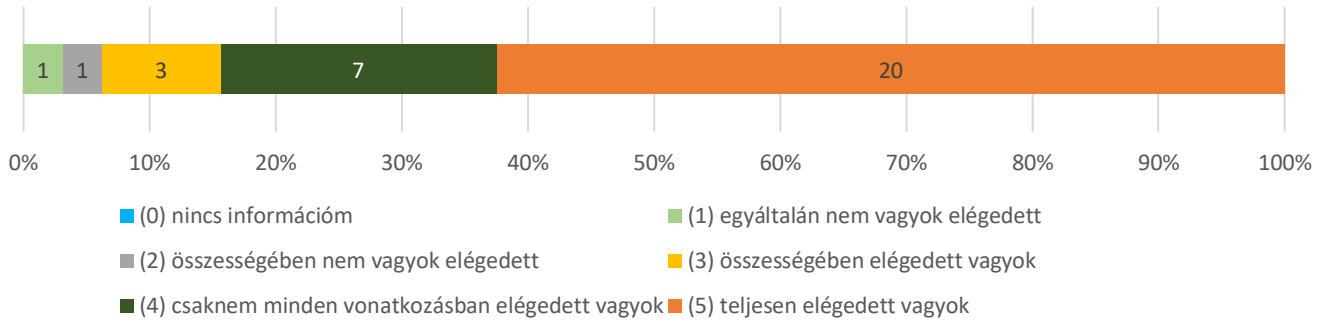

## Nem oktató-kutató alkalmazottak

### elégedettségének mérése 2020

DEBRECENI REFORMÁTUS  
HITTUDOMÁNYI  
EGYETEM

**6. Mennyire elégedett Ön a közvetlen felettese és az Ön közötti kommunikációval? (n=32)**

**Átlag: 4,38 (n=32)**

**7. Milyenek ítéli Ön munkahelyének eszközellátottságát? (n=32)**

**Átlag: 4,34 (n=32)**

**8. Megfelelő-e az intézményben a technikai eszközök, berendezések karbantartása, felújítása? (n=32)**

**Átlag: 4,44 (n=32)**

**9. Megfelelő-e az egyetem egyes egységei között az együttműködés? (n=32)**