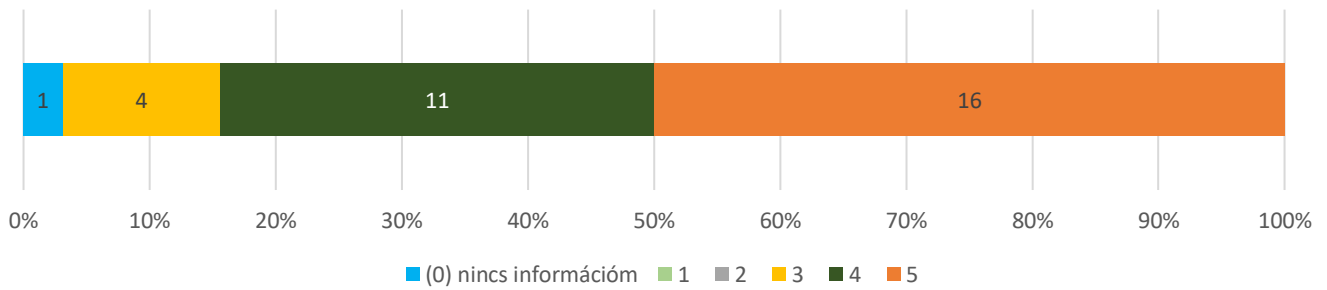

16. Rektori Hivatal (n=32)

Átlag: 4,39 (n=31)