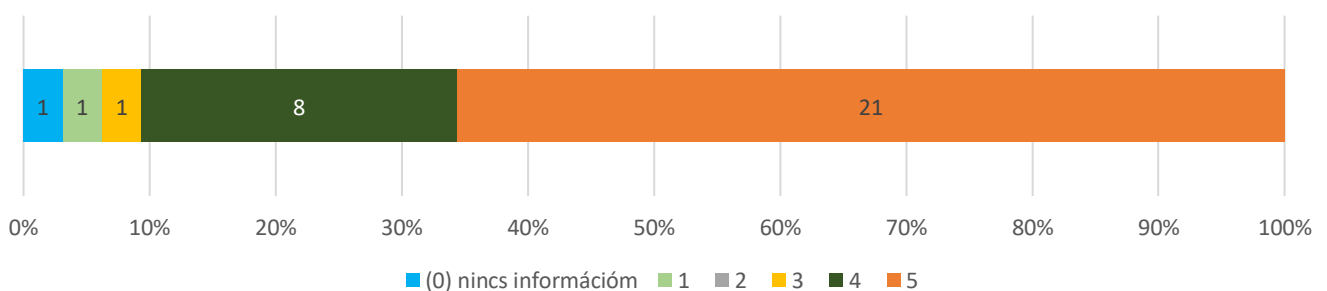

20. Informatikai Szolgáltató Csoport (n=32)

Átlag: 4,55 (n=31)