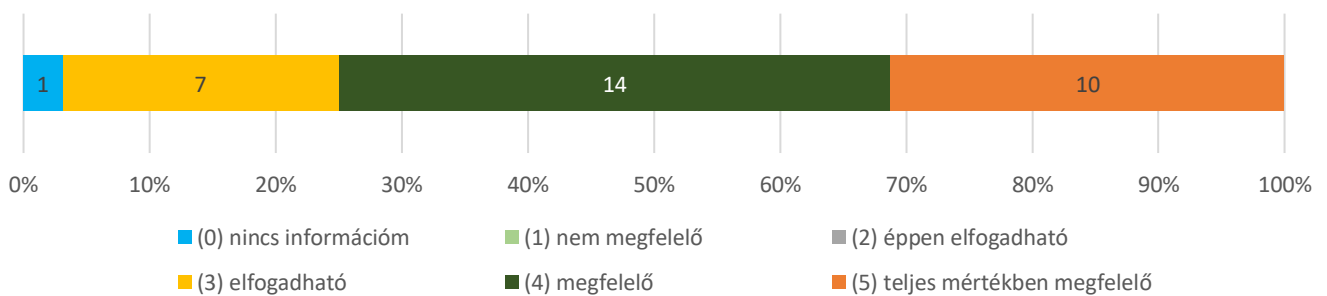

24. Milyenek értékeli összességében az egyetem teljesítményét? (n=32)

Átlag: 4,1 (n=31)