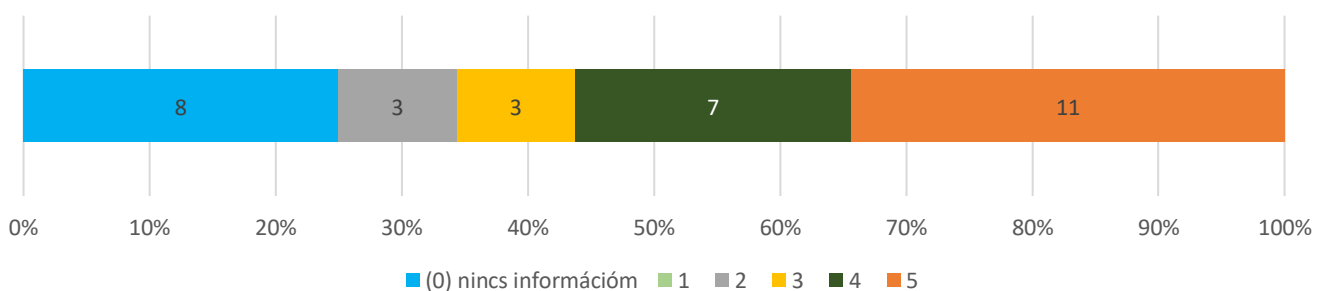

19. Hallgatói Önkormányzat (n=32)

Átlag: 4,08 (n=24)