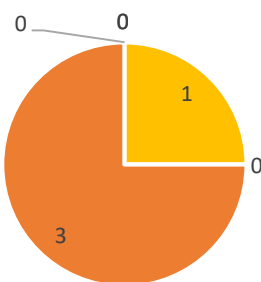

Debreceni Református Hittudományi Egyetem

katekéta- lelkipásztori munkatárs szakos

hallgatók véleménye

Záróvizsgák 2017

DEBRECENI REFORMÁTUS
HITTUDOMÁNYI
EGYETEM

A képzés a gyakorlatban jól használható ismereteket adott

- (0) nincs információ
- (1) nem igaz
- (2) csak részben igaz
- (3) általánosságban igaz
- (4) zömében igaz
- (5) teljes mértékben igaz

A képzés szakmai szemléletet és gondolkodásmódot adott

- (0) nincs információ
- (1) nem igaz
- (2) csak részben igaz
- (3) általánosságban igaz
- (4) zömében igaz
- (5) teljes mértékben igaz

A képzés erős elméleti alapokat adott

- (0) nincs információ
- (1) nem igaz
- (2) csak részben igaz
- (3) általánosságban igaz
- (4) zömében igaz
- (5) teljes mértékben igaz

A képzés során megfelelő volt a szakmai ismeretek tanítása