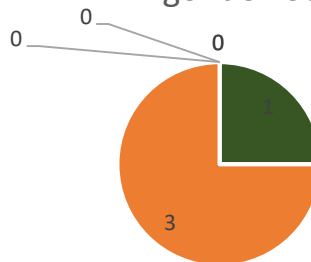

Debreceni Református Hittudományi Egyetem

katekéta- lelkipásztori munkatárs szakos

hallgatók véleménye

Záróvizsgák 2017

DEBRECENI REFORMÁTUS
HITTUDOMÁNYI
EGYETEM

A képzés a gyakorlatban jól használható ismereteket adott

- (0) nincs információ
- (1) nem igaz
- (2) csak részben igaz
- (3) általánosságban igaz
- (4) zömében igaz
- (5) teljes mértékben igaz

A képzés szakmai szemléletet és gondolkodásmódot adott

- (0) nincs információ
- (1) nem igaz
- (2) csak részben igaz
- (3) általánosságban igaz
- (4) zömében igaz
- (5) teljes mértékben igaz

A képzés erős elméleti alapokat adott

- (0) nincs információ
- (1) nem igaz
- (2) csak részben igaz
- (3) általánosságban igaz
- (4) zömében igaz
- (5) teljes mértékben igaz

A képzés során megfelelő volt a szakmai ismeretek tanítása