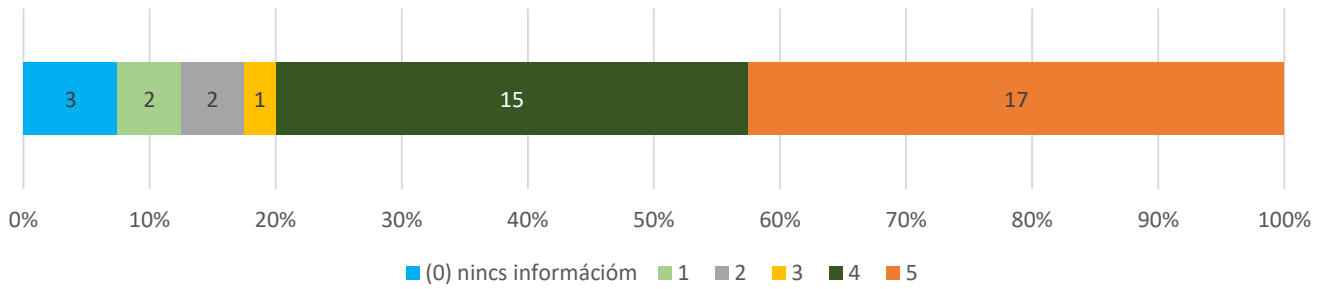

17. Rektori Hivatal - Gazdasági és Munkaügyi Csoport (n=40)

Átlag: 4,16 (n=37)