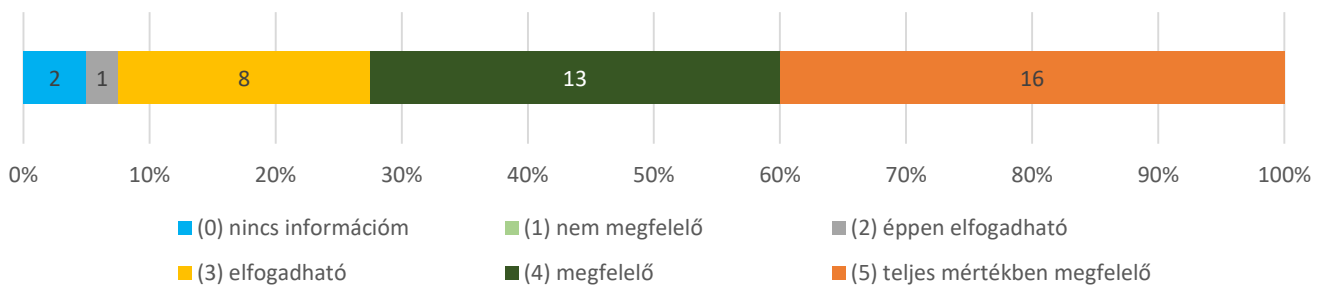

Debreceni Református Hittudományi Egyetem

Nem oktató-kutató alkalmazottak

elégedettségének mérése 2022

DEBRECENI REFORMÁTUS
HITTUDOMÁNYI
EGYETEM

6. Mennyire elégedett Ön a közvetlen felettese és az Ön közötti kommunikációval? (n=40)

Átlag: 4,23 (n=40)

7. Milyenek ítéli Ön munkahelyének eszközellátottságát? (n=40)

Átlag: 4,28 (n=40)

8. Megfelelő-e az intézményben a technikai eszközök, berendezések karbantartása, felújítása? (n=40)

Átlag: 4,16 (n=38)

9. Megfelelő-e az egyetem egyes egységei között az együttműködés? (n=40)

Átlag: 3,49 (n=35)

10. Hogyan értékeli az egyetemnek a dolgozók személyes problémáihoz való hozzáállását? (n=40)

Átlag: 3,92 (n=39)

11. A döntések előkészítésébe a vezetők bevonják-e a munkatársakat? (n=40) Átlag: 3,12 (n=34)

12. Megfelelően elismeri-e az egyetem a munkatársak egyéni és a szervezeti teljesítményét? (n=40) Átlag: 3,26 (n=35)