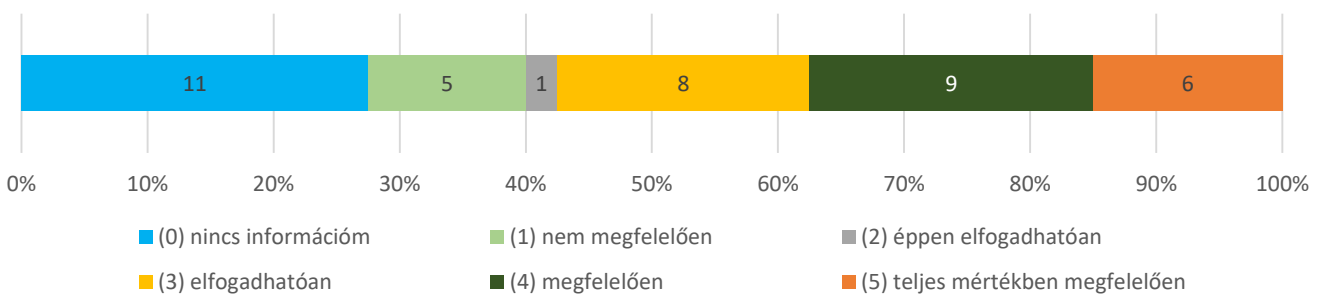

9. Megfelelő-e az egyetem egyes egységei között az együttműködés? (n=40)

Átlag: 3,49 (n=35)

10. Hogyan értékeli az egyetemnek a dolgozók személyes problémáihoz való hozzáállását? (n=40)

Átlag: 3,92 (n=39)

11. A döntések előkészítésébe a vezetők bevonják-e a munkatársakat? (n=40) Átlag: 3,12 (n=34)

12. Megfelelően elismeri-e az egyetem a munkatársak egyéni és a szervezeti teljesítményét? (n=40) Átlag: 3,26 (n=35)

13. Biztosítják-e a vezetők, hogy a kiemelkedő munkavégzés a felsőbb vezetés és az egyetem nagyobb nyilvánossága előtt ismertté váljon? (n=40) Átlag: 3,34 (n=29)

14. Milyenek ítéli Ön az egyetemi tudományos és művészeti közéletet? (n=40) Átlag: 3,69 (n=29)