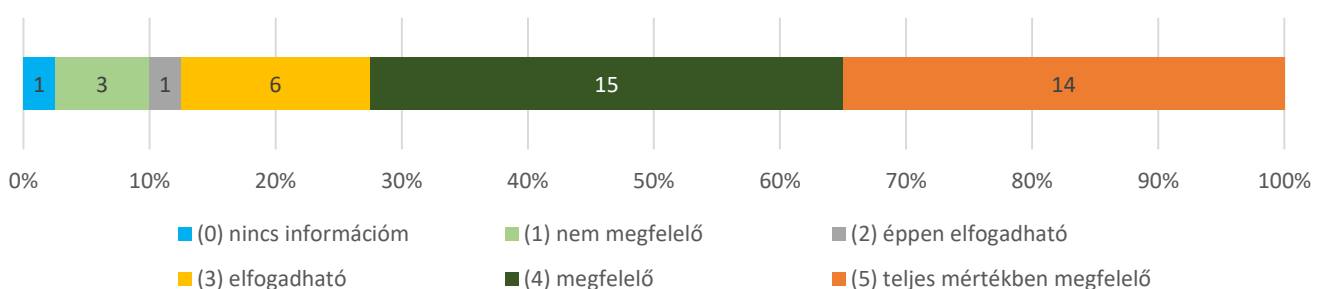

Debreceni Református Hittudományi Egyetem

Nem oktató-kutató alkalmazottak

elégedettségének mérése 2022

DEBRECENI REFORMÁTUS
HITTUDOMÁNYI
EGYETEM

6. Mennyire elégedett Ön a közvetlen felettese és az Ön közötti kommunikációval? (n=40)

Átlag: 4,23 (n=40)

7. Milyenek ítéli Ön munkahelyének eszközellátottságát? (n=40)

Átlag: 4,28 (n=40)

8. Megfelelő-e az intézményben a technikai eszközök, berendezések karbantartása, felújítása? (n=40)

Átlag: 4,16 (n=38)

9. Megfelelő-e az egyetem egyes egységei között az együttműködés? (n=40)

Átlag: 3,49 (n=35)

10. Hogyan értékeli az egyetemnek a dolgozók személyes problémáihoz való hozzáállását? (n=40)

Átlag: 3,92 (n=39)

11. A döntések előkészítésébe a vezetők bevonják-e a munkatársakat? (n=40) Átlag: 3,12 (n=34)

12. Megfelelően elismeri-e az egyetem a munkatársak egyéni és a szervezeti teljesítményét? (n=40) Átlag: 3,26 (n=35)