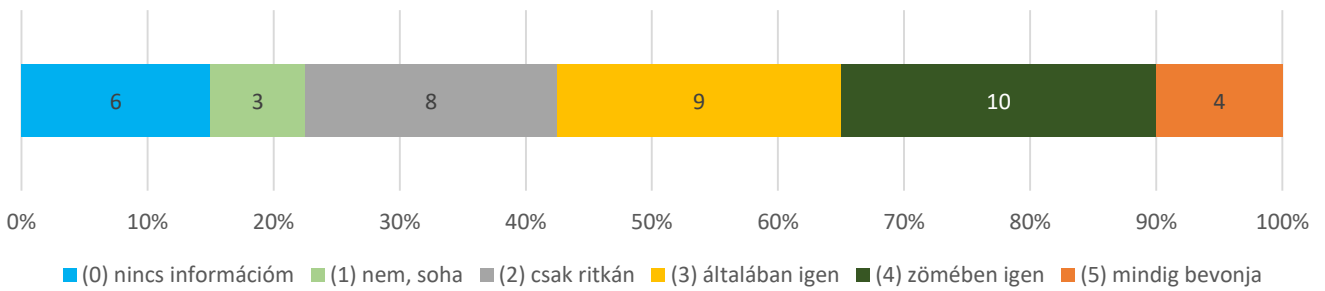

9. Megfelelő-e az egyetem egyes egységei között az együttműködés? (n=40)

Átlag: 3,49 (n=35)

10. Hogyan értékeli az egyetemnek a dolgozók személyes problémáihoz való hozzáállását? (n=40)

Átlag: 3,92 (n=39)

11. A döntések előkészítésébe a vezetők bevonják-e a munkatársakat? (n=40) Átlag: 3,12 (n=34)

12. Megfelelően elismeri-e az egyetem a munkatársak egyéni és a szervezeti teljesítményét? (n=40) Átlag: 3,26 (n=35)