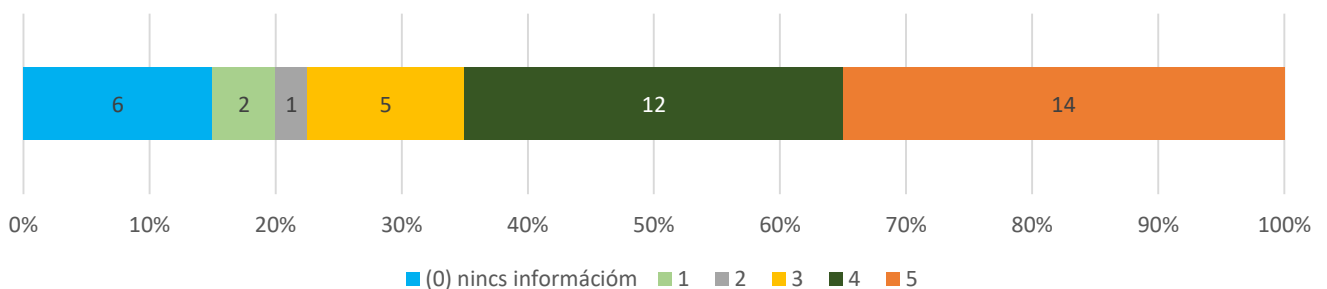

20. Informatikai Szolgáltató Csoport (n=40)

Átlag: 4,03 (n=34)