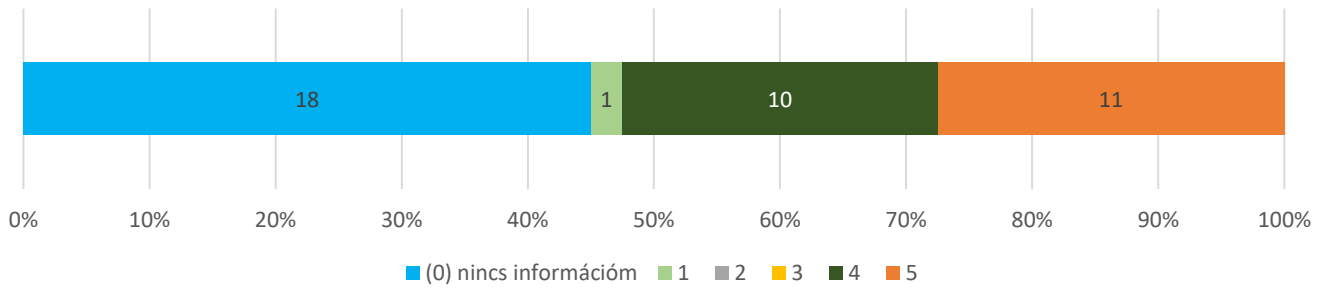

22. Tanulmányi Bizottság (n=40)

Átlag: 4,36 (n=22)