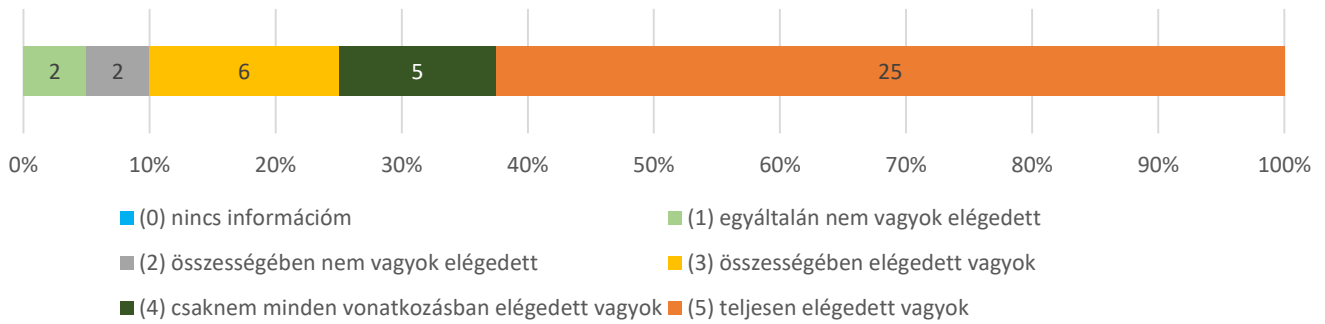

6. Mennyire elégedett Ön a közvetlen felettese és az Ön közötti kommunikációval? (n=40)

Átlag: 4,23 (n=40)