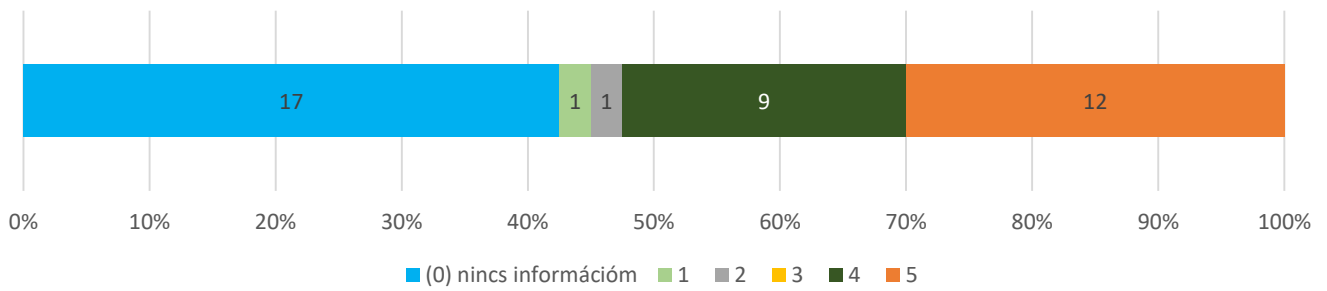

18. Rektori Hivatal - Külügyi Iroda (n=40)

Átlag: 4,3 (n=23)