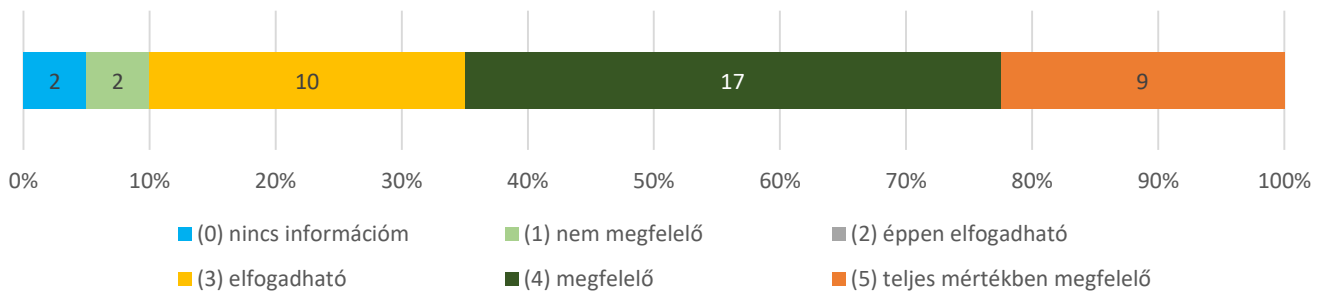

23. Milyenek ítéli Ön az egyetemen az általános légkört? (n=40)

Átlag: 3,82 (n=38)