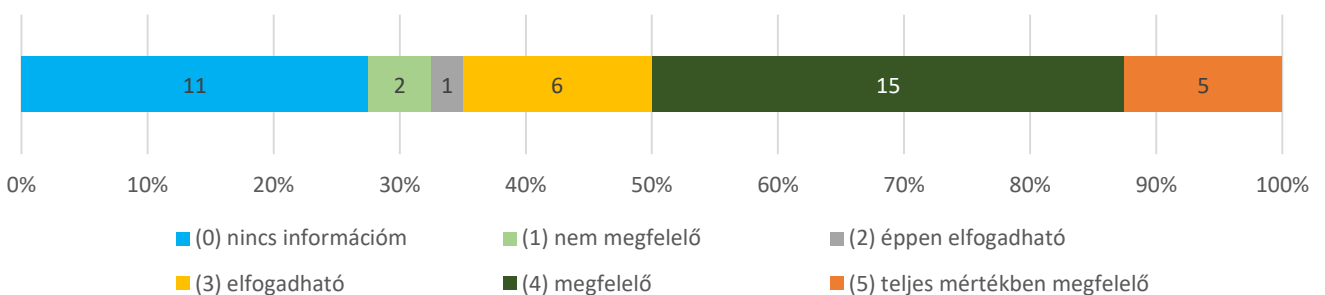

9. Megfelelő-e az egyetem egyes egységei között az együttműködés? (n=40)

Átlag: 3,49 (n=35)

10. Hogyan értékeli az egyetemnek a dolgozók személyes problémáihoz való hozzáállását? (n=40)

Átlag: 3,92 (n=39)

11. A döntések előkészítésébe a vezetők bevonják-e a munkatársakat? (n=40) Átlag: 3,12 (n=34)

12. Megfelelően elismeri-e az egyetem a munkatársak egyéni és a szervezeti teljesítményét? (n=40) Átlag: 3,26 (n=35)

13. Biztosítják-e a vezetők, hogy a kiemelkedő munkavégzés a felsőbb vezetés és az egyetem nagyobb nyilvánossága előtt ismertté váljon? (n=40) Átlag: 3,34 (n=29)

14. Milyenek ítéli Ön az egyetemi tudományos és művészeti közéletet? (n=40) Átlag: 3,69 (n=29)