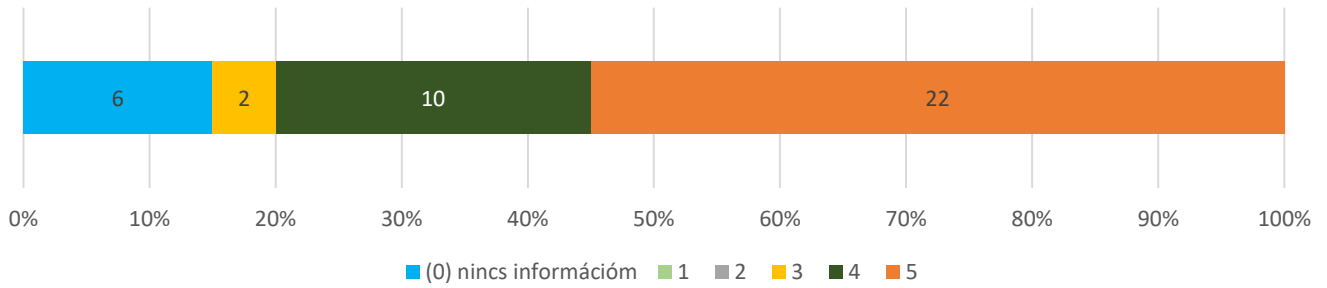

21. Műszaki és Ellátási Csoport (n=40)

Átlag: 4,59 (n=34)