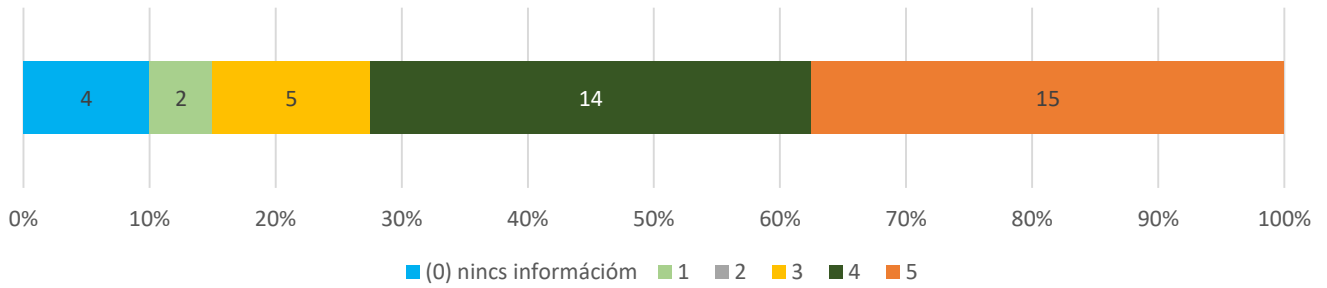

16. Rektori Hivatal (n=40)

Átlag: 4,11 (n=36)