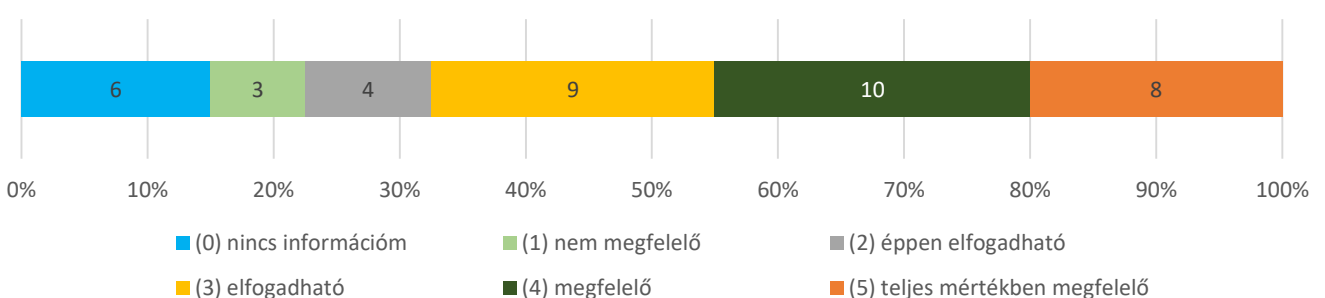

15. Milyenek minősíti Ön kollégái részvételét az egyetem által szervezett szakmai és kulturális eseményeken? (n=40) Átlag: 3,47 (n=34)