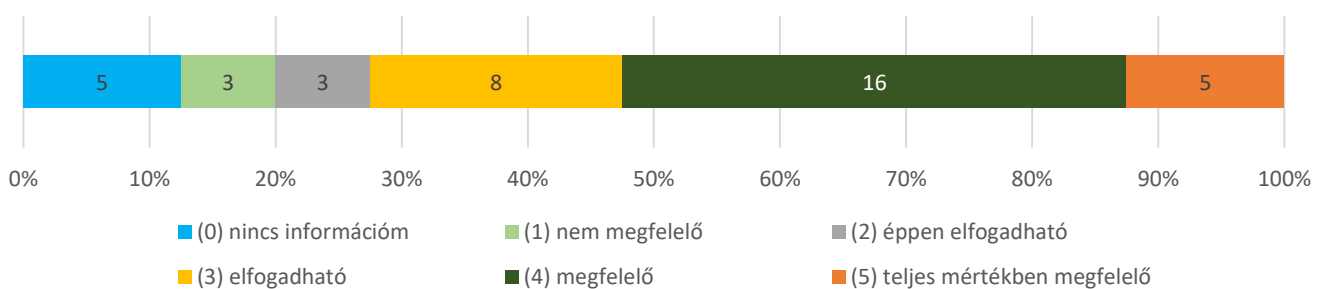

Debreceni Református Hittudományi Egyetem

Nem oktató-kutató alkalmazottak

elégedettségének mérése 2022

DEBRECENI REFORMÁTUS
HITTUDOMÁNYI
EGYETEM

6. Mennyire elégedett Ön a közvetlen felettese és az Ön közötti kommunikációval? (n=40)

Átlag: 4,23 (n=40)

7. Milyenek ítéli Ön munkahelyének eszközellátottságát? (n=40)

Átlag: 4,28 (n=40)

8. Megfelelő-e az intézményben a technikai eszközök, berendezések karbantartása, felújítása? (n=40)

Átlag: 4,16 (n=38)

9. Megfelelő-e az egyetem egyes egységei között az együttműködés? (n=40)

Átlag: 3,49 (n=35)

10. Hogyan értékeli az egyetemnek a dolgozók személyes problémáihoz való hozzáállását? (n=40)

Átlag: 3,92 (n=39)

11. A döntések előkészítésébe a vezetők bevonják-e a munkatársakat? (n=40) Átlag: 3,12 (n=34)

12. Megfelelően elismeri-e az egyetem a munkatársak egyéni és a szervezeti teljesítményét? (n=40) Átlag: 3,26 (n=35)