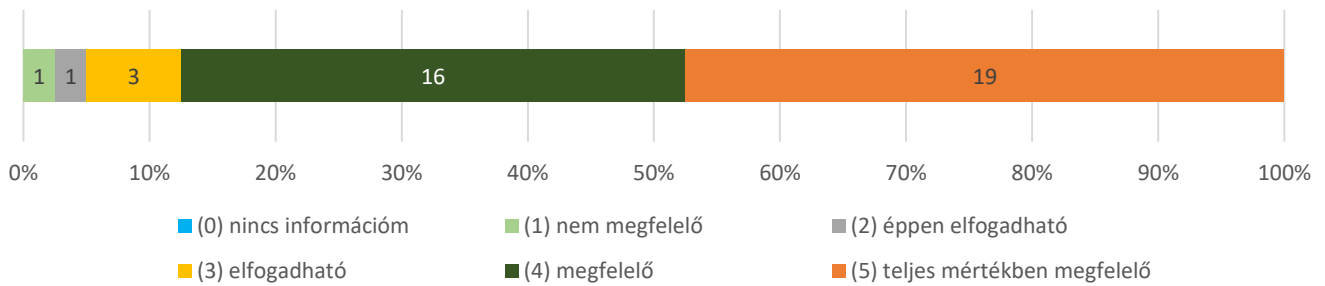

7. Milyenek ítéli Ön munkahelyének eszközellátottságát? (n=40)

Átlag: 4,28 (n=40)