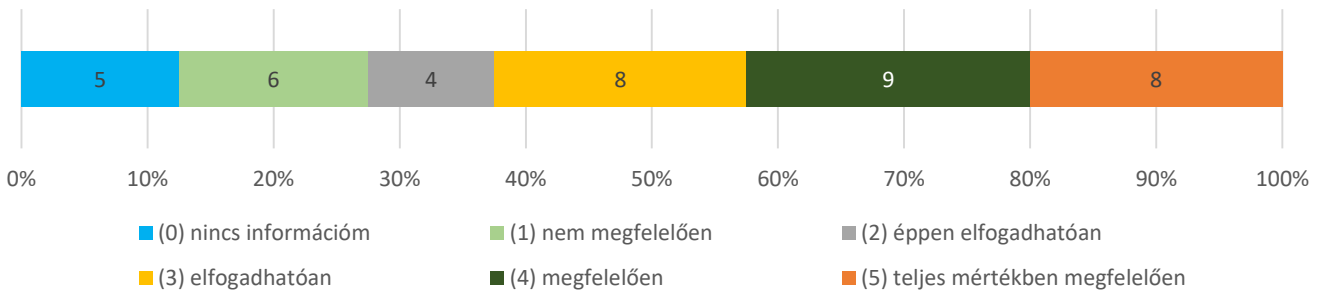

9. Megfelelő-e az egyetem egyes egységei között az együttműködés? (n=40)

Átlag: 3,49 (n=35)

10. Hogyan értékeli az egyetemnek a dolgozók személyes problémáihoz való hozzáállását? (n=40)

Átlag: 3,92 (n=39)

11. A döntések előkészítésébe a vezetők bevonják-e a munkatársakat? (n=40) Átlag: 3,12 (n=34)

12. Megfelelően elismeri-e az egyetem a munkatársak egyéni és a szervezeti teljesítményét? (n=40) Átlag: 3,26 (n=35)

13. Biztosítják-e a vezetők, hogy a kiemelkedő munkavégzés a felsőbb vezetés és az egyetem nagyobb nyilvánossága előtt ismertté váljon? (n=40) Átlag: 3,34 (n=29)

14. Milyenek ítéli Ön az egyetemi tudományos és művészeti közéletet? (n=40) Átlag: 3,69 (n=29)