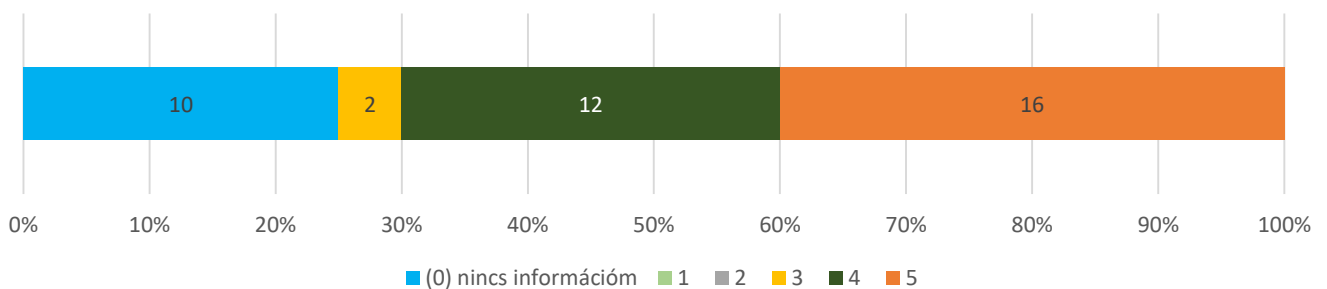

19. Hallgatói Önkormányzat (n=40)

Átlag: 4,47 (n=30)