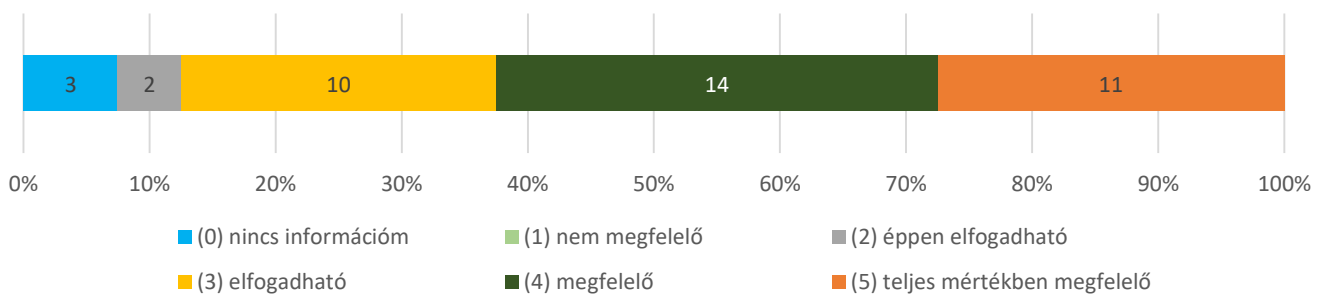

24. Milyenek értékeli összességében az egyetem teljesítményét? (n=40)

Átlag: 3,92 (n=37)