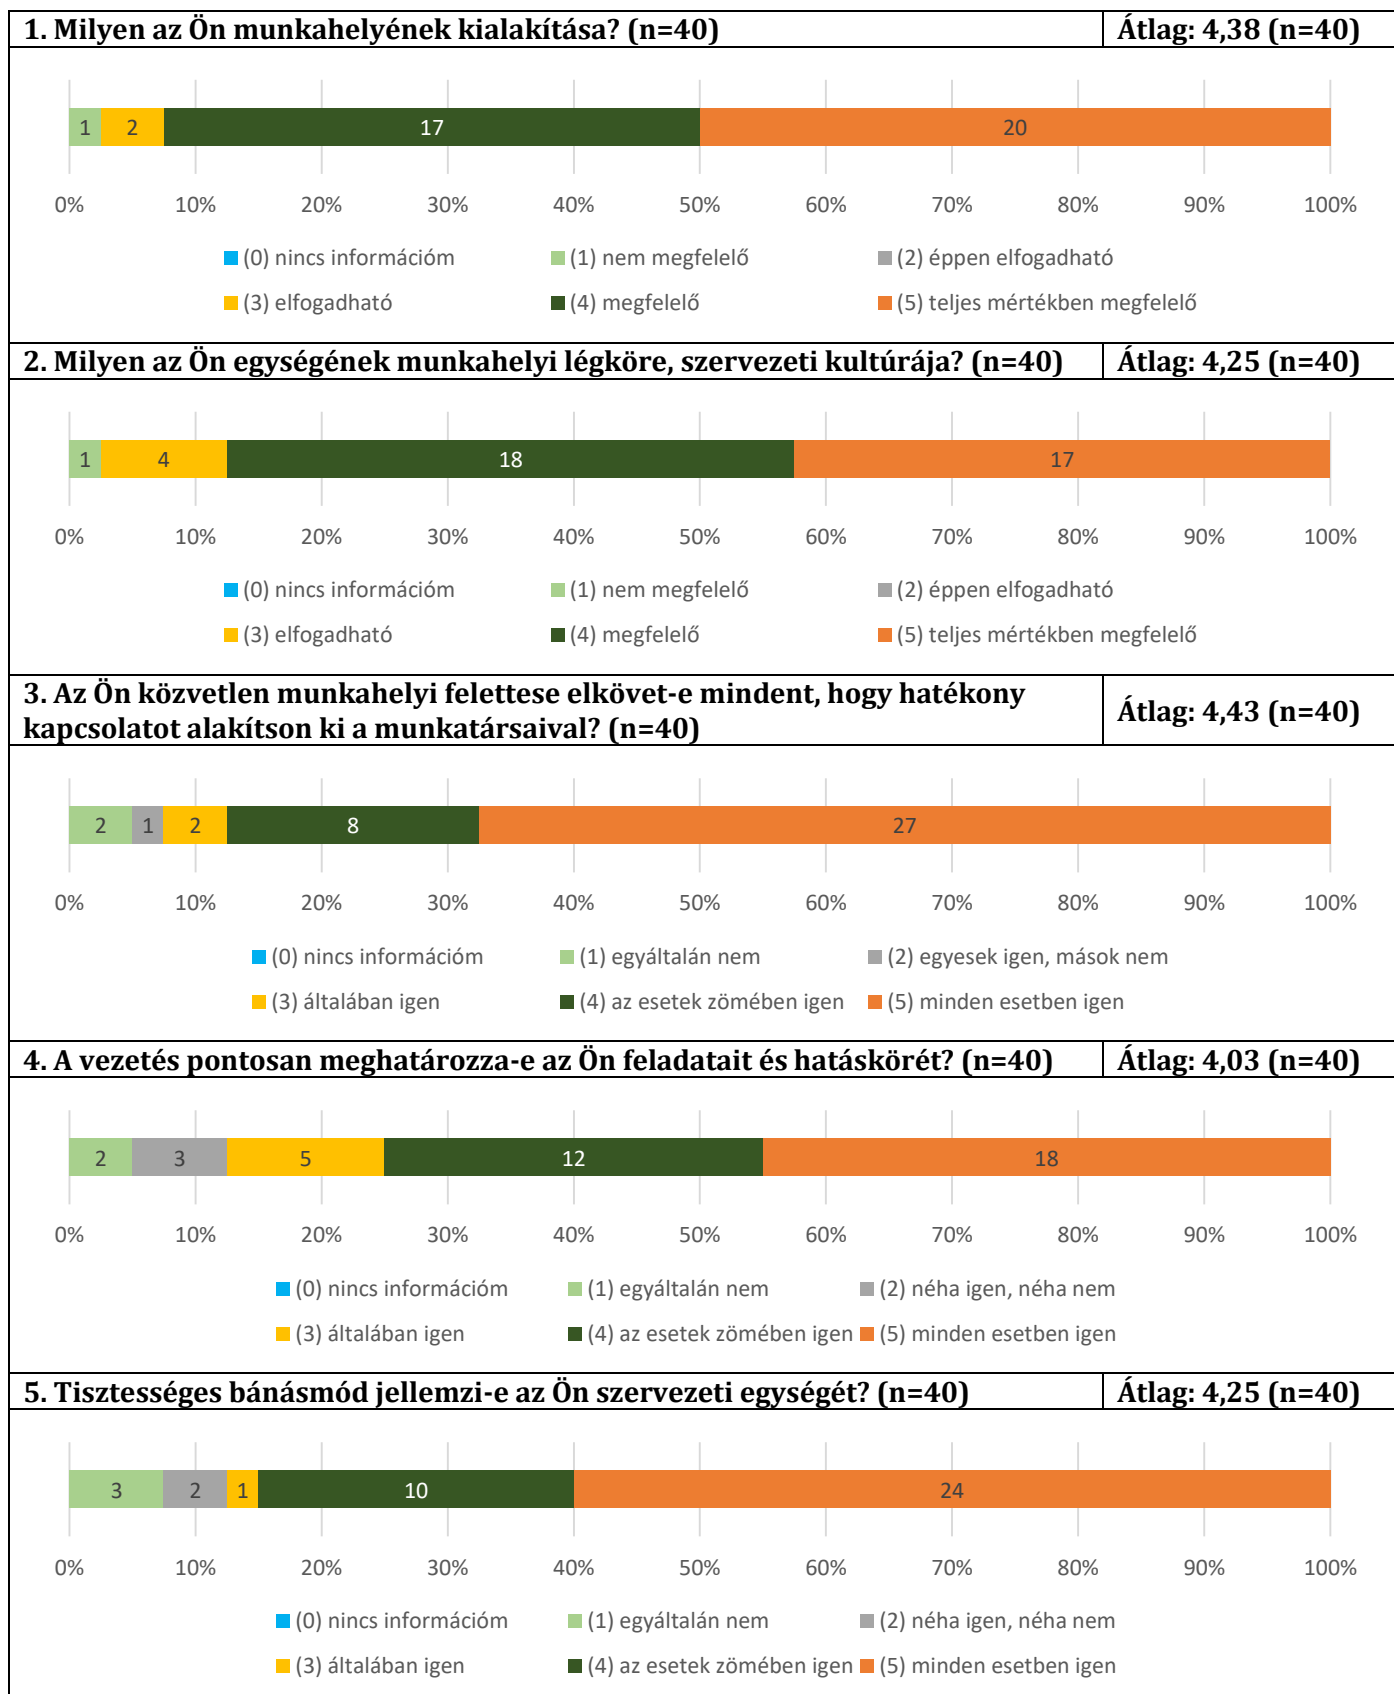

Debreceni Református Hittudományi Egyetem

Nem oktató-kutató alkalmazottak

elégedettségének mérése 2022

DEBRECENI REFORMÁTUS
HITTUDOMÁNYI
EGYETEM

6. Mennyire elégedett Ön a közvetlen felettese és az Ön közötti kommunikációval? (n=40)

Átlag: 4,23 (n=40)

7. Milyenek ítéli Ön munkahelyének eszközellátottságát? (n=40)

Átlag: 4,28 (n=40)

8. Megfelelő-e az intézményben a technikai eszközök, berendezések karbantartása, felújítása? (n=40)

Átlag: 4,16 (n=38)

9. Megfelelő-e az egyetem egyes egységei között az együttműködés? (n=40)

Átlag: 3,49 (n=35)

10. Hogyan értékeli az egyetemnek a dolgozók személyes problémáihoz való hozzáállását? (n=40)

Átlag: 3,92 (n=39)

11. A döntések előkészítésébe a vezetők bevonják-e a munkatársakat? (n=40) Átlag: 3,12 (n=34)

12. Megfelelően elismeri-e az egyetem a munkatársak egyéni és a szervezeti teljesítményét? (n=40) Átlag: 3,26 (n=35)