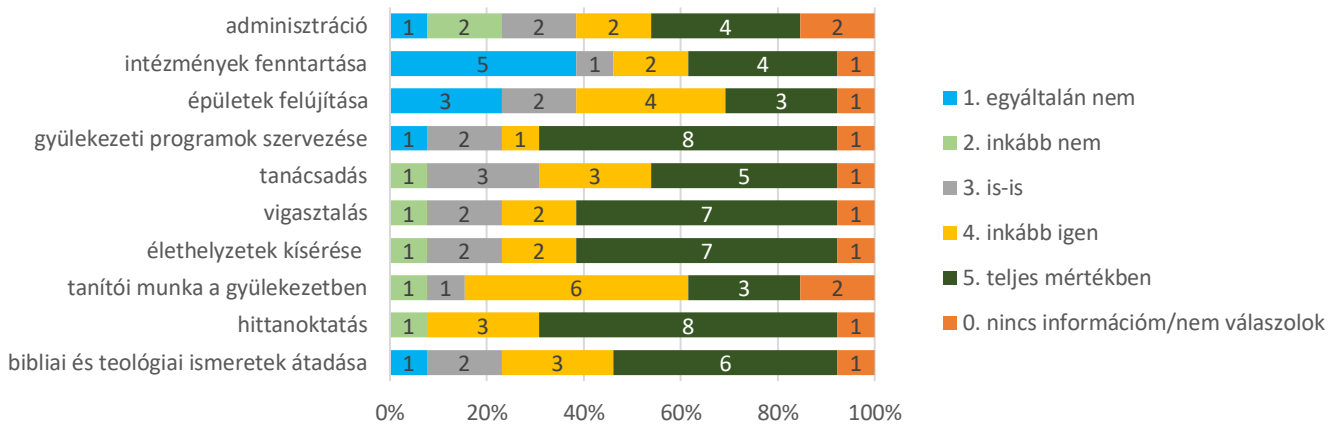

8. Mennyiben érzi az igénybevételt az alábbi területeken a lelkési szolgálata során?