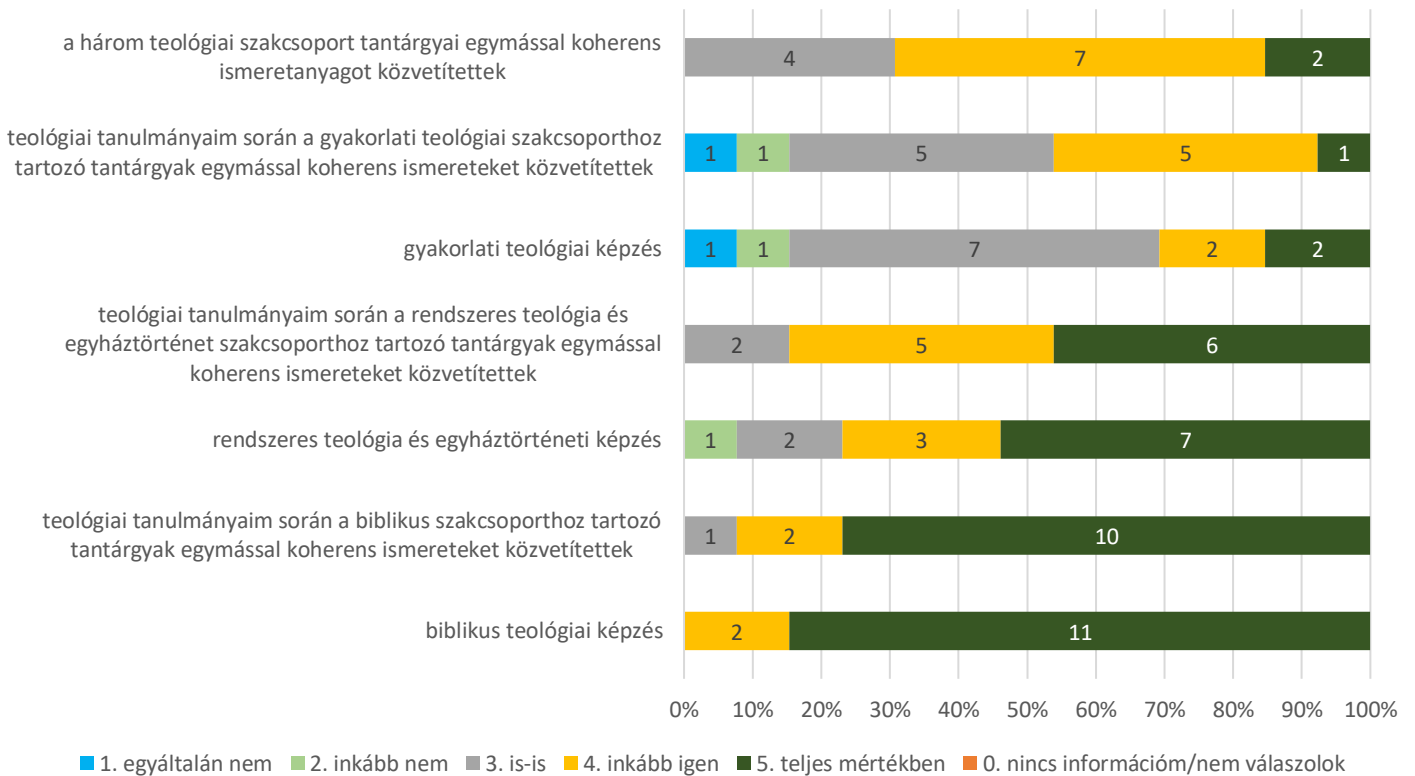

11. Kérjük, értékelje, eredményesen készítették-e fel teológiai tanulmányai a hivatásához tartozó elméleti feladatok ellátására!