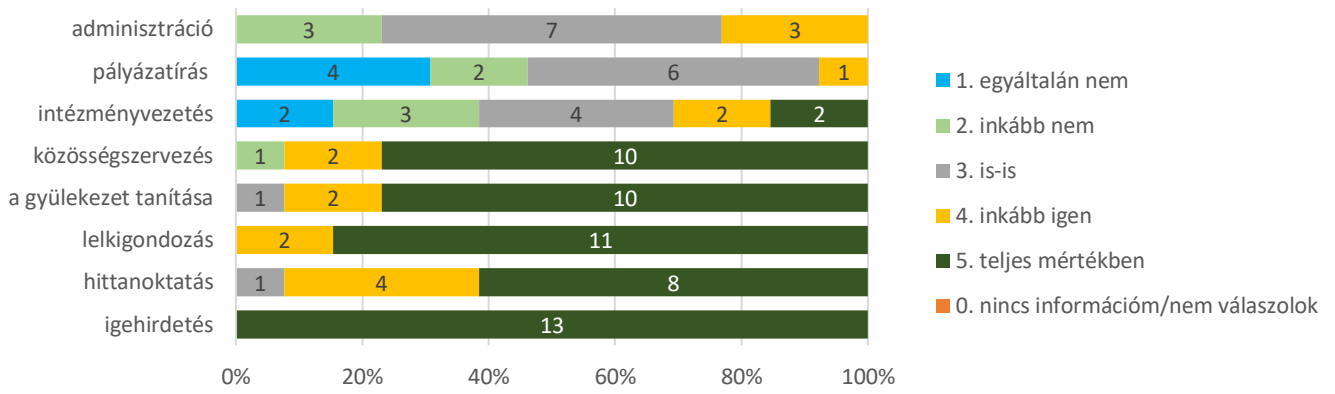

7. Mennyiben tartja a lelkési munka szerves részének az alábbi feladatokat?