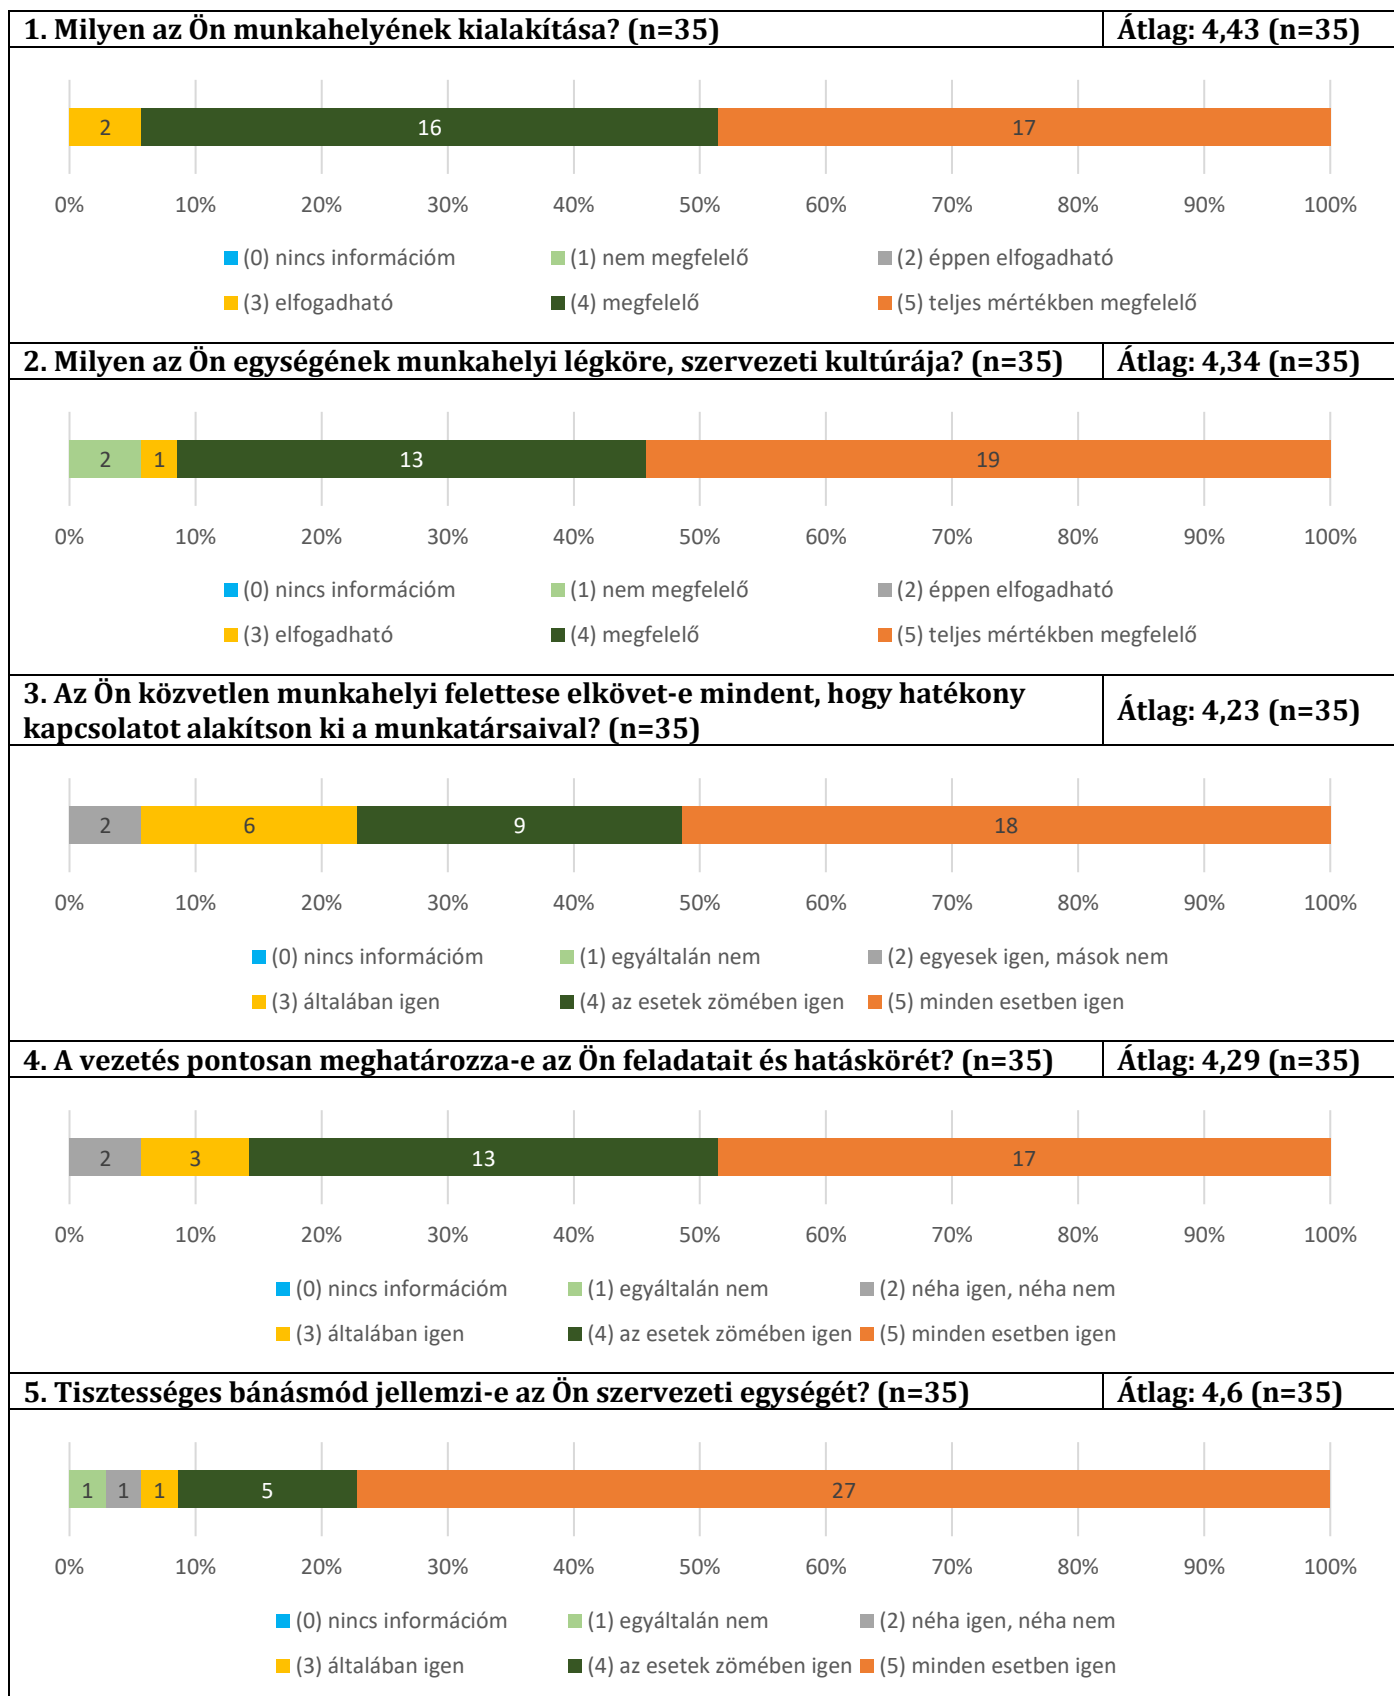

# Debreceni Református Hittudományi Egyetem

## Nem oktató-kutató alkalmazottak

### elégedettségének mérése 2024

DEBRECENI REFORMÁTUS  
HITTUDOMÁNYI  
EGYETEM

**6. Mennyire elégedett Ön a közvetlen felettese és az Ön közötti kommunikációval? (n=35)**

Átlag: 4,29 (n=35)

**7. Milyenek ítéli Ön munkahelyének eszközellátottságát? (n=35)**