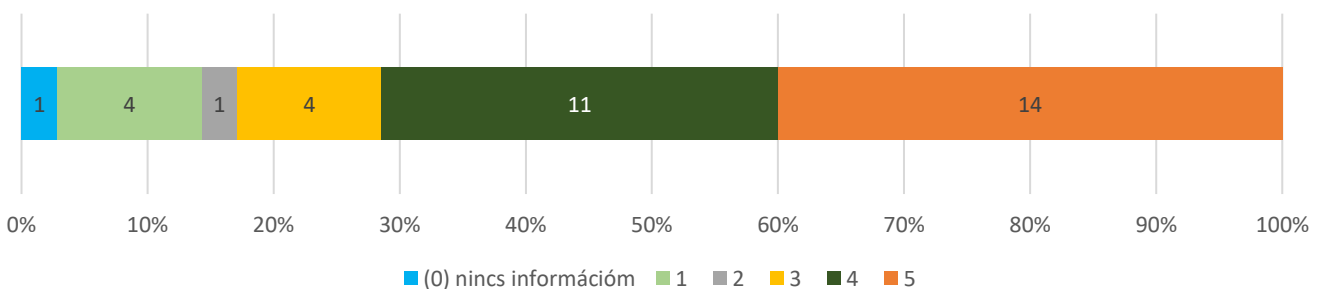

20. Informatikai Szolgáltató Csoport (n=35)

Átlag: 3,88 (n=34)