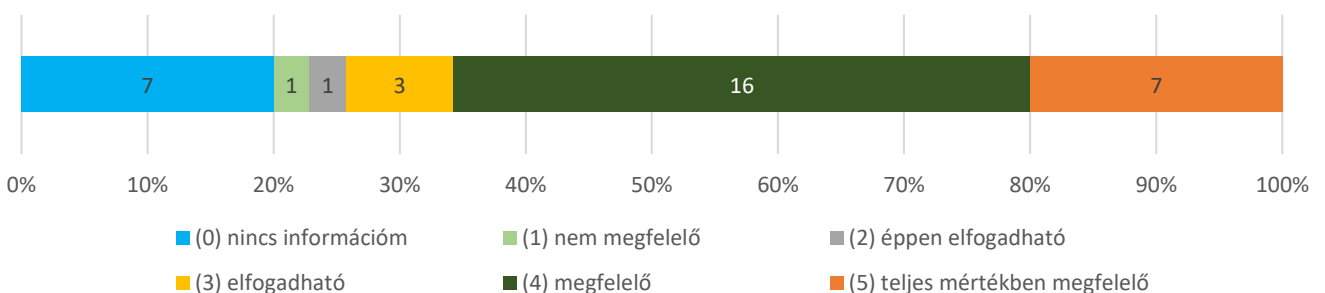

14. Milyenek ítéli Ön az egyetemi tudományos és művészeti közéletet? (n=35) Átlag: 3,96 (n=28)