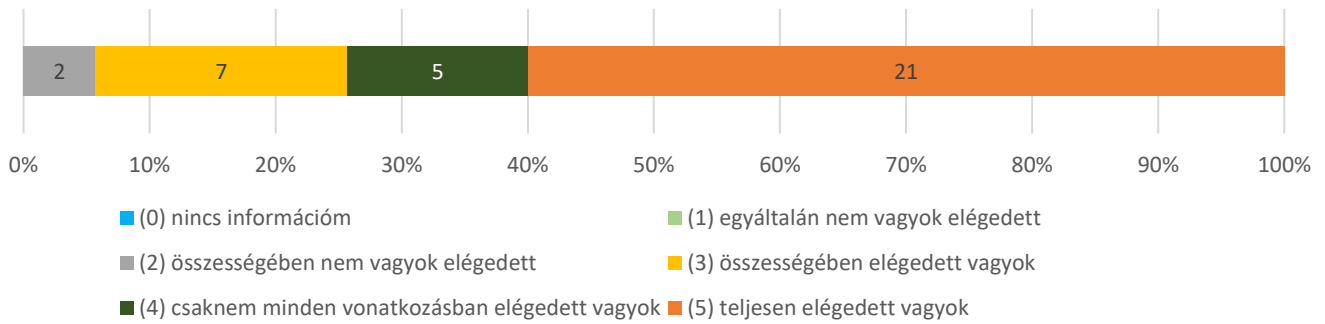

## Nem oktató-kutató alkalmazottak

### elégedettségének mérése 2024

DEBRECENI REFORMÁTUS  
HITTUDOMÁNYI  
EGYETEM

**6. Mennyire elégedett Ön a közvetlen felettese és az Ön közötti kommunikációval? (n=35)**

Átlag: 4,29 (n=35)

**7. Milyenek ítéli Ön munkahelyének eszközellátottságát? (n=35)**

Átlag: 4,43 (n=35)

**8. Megfelelő-e az intézményben a technikai eszközök, berendezések karbantartása, felújítása? (n=35)**

Átlag: 4,15 (n=34)

**9. Megfelelő-e az egyetem egyes egységei között az együttműködés? (n=35)**