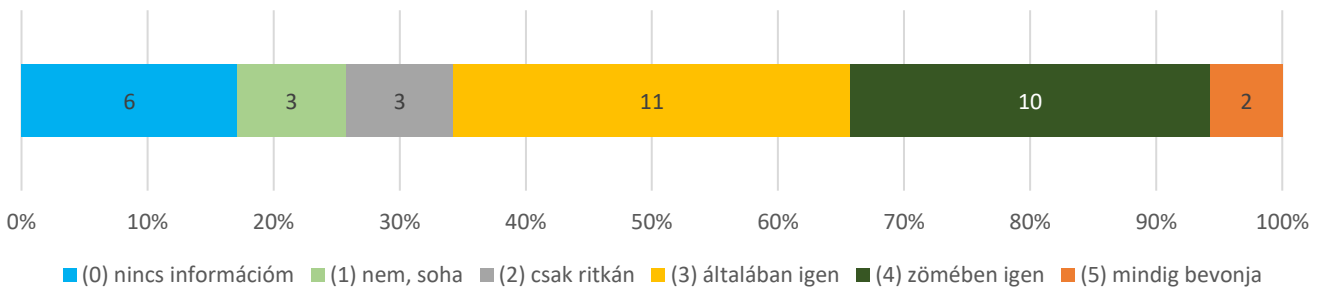

Átlag: 3,6 (n=30)

**10. Hogyan értékeli az egyetemnek a dolgozók személyes problémáihoz való hozzáállását? (n=35)**

Átlag: 4,12 (n=34)

**11. A döntések előkészítésébe a vezetők bevonják-e a munkatársakat? (n=35) Átlag: 3,17 (n=29)**

**12. Megfelelően elismeri-e az egyetem a munkatársak egyéni és a szervezeti teljesítményét? (n=35) Átlag: 3,35 (n=31)**

**13. Biztosítják-e a vezetők, hogy a kiemelkedő munkavégzés a felsőbb vezetés és az egyetem nagyobb nyilvánossága előtt ismertté váljon? (n=35) Átlag: 3,48 (n=25)**