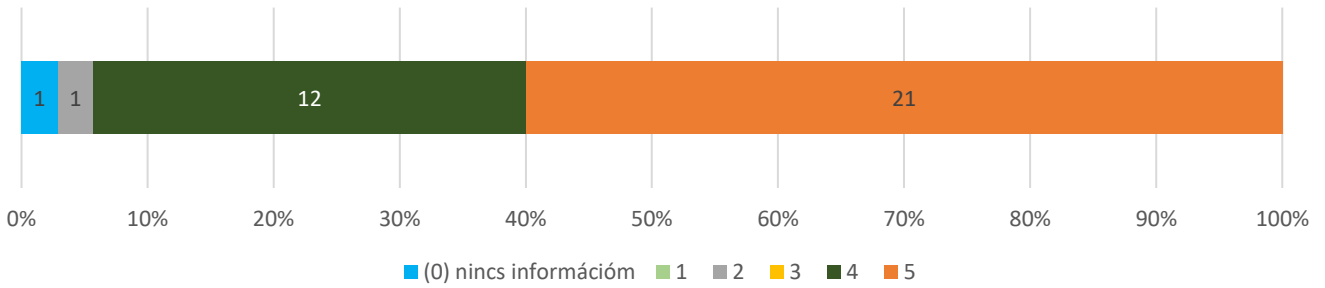

16. Rektori Hivatal (n=35)

Átlag: 4,56 (n=34)