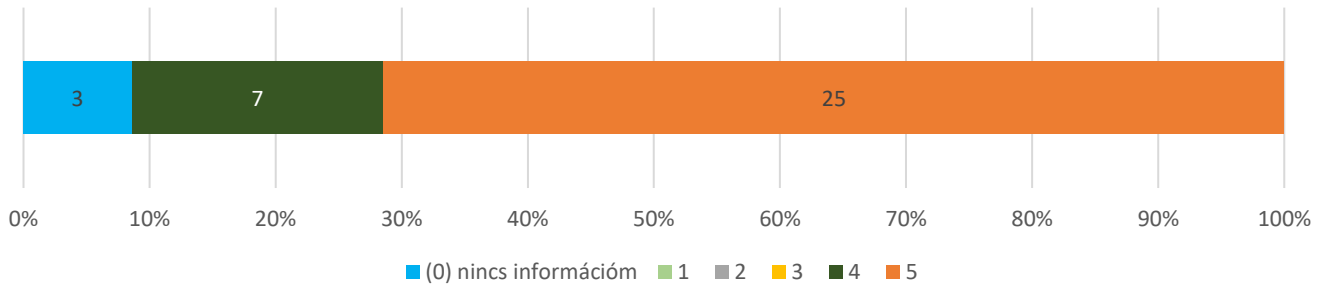

21. Műszaki és Ellátási Csoport (n=35)

Átlag: 4,78 (n=32)