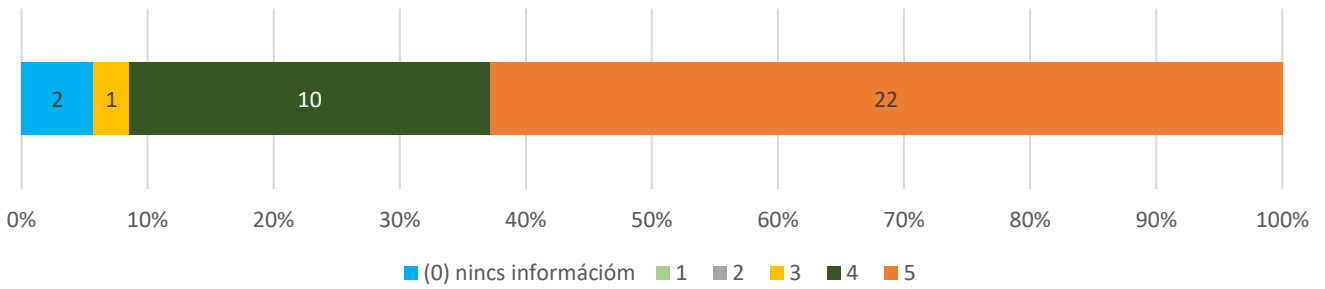

17. Rektori Hivatal - Gazdasági és Munkaügyi Csoport (n=35)

Átlag: 4,64 (n=33)