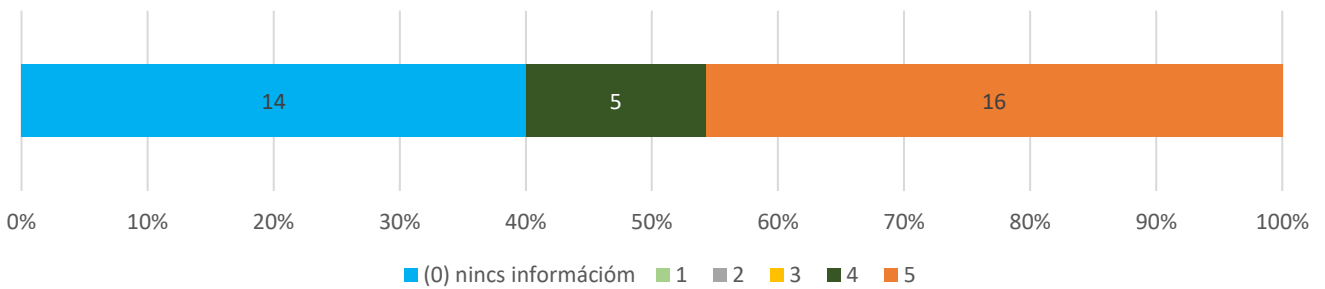

18. Rektori Hivatal - Külügyi Iroda (n=35)

Átlag: 4,76 (n=21)