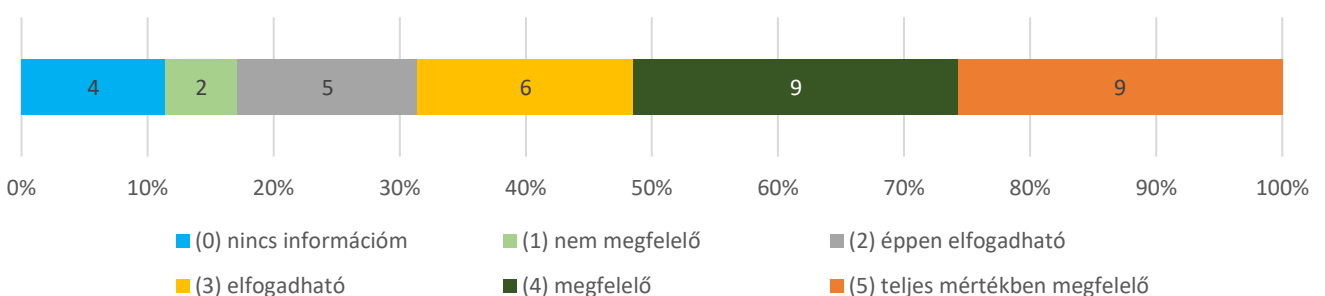

Átlag: 3,6 (n=30)

**10. Hogyan értékeli az egyetemnek a dolgozók személyes problémáihoz való hozzáállását? (n=35)**

Átlag: 4,12 (n=34)

**11. A döntések előkészítésébe a vezetők bevonják-e a munkatársakat? (n=35) Átlag: 3,17 (n=29)**

**12. Megfelelően elismeri-e az egyetem a munkatársak egyéni és a szervezeti teljesítményét? (n=35) Átlag: 3,35 (n=31)**

**13. Biztosítják-e a vezetők, hogy a kiemelkedő munkavégzés a felsőbb vezetés és az egyetem nagyobb nyilvánossága előtt ismertté váljon? (n=35) Átlag: 3,48 (n=25)**

**14. Milyenek ítéli Ön az egyetemi tudományos és művészeti közéletet? (n=35) Átlag: 3,96 (n=28)**

**15. Milyenek minősíti Ön kollégái részvételét az egyetem által szervezett szakmai és kulturális eseményeken? (n=35) Átlag: 3,58 (n=31)**