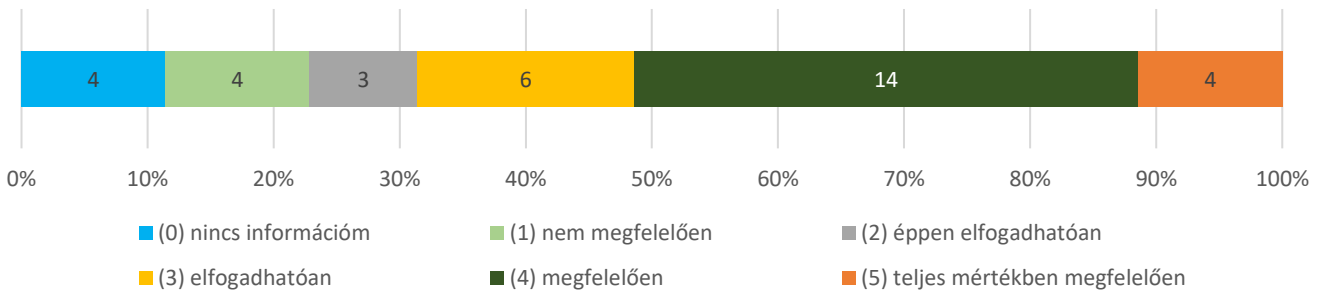

Átlag: 3,6 (n=30)

**10. Hogyan értékeli az egyetemnek a dolgozók személyes problémáihoz való hozzáállását? (n=35)**

Átlag: 4,12 (n=34)

**11. A döntések előkészítésébe a vezetők bevonják-e a munkatársakat? (n=35) Átlag: 3,17 (n=29)**

**12. Megfelelően elismeri-e az egyetem a munkatársak egyéni és a szervezeti teljesítményét? (n=35) Átlag: 3,35 (n=31)**

**13. Biztosítják-e a vezetők, hogy a kiemelkedő munkavégzés a felsőbb vezetés és az egyetem nagyobb nyilvánossága előtt ismertté váljon? (n=35) Átlag: 3,48 (n=25)**