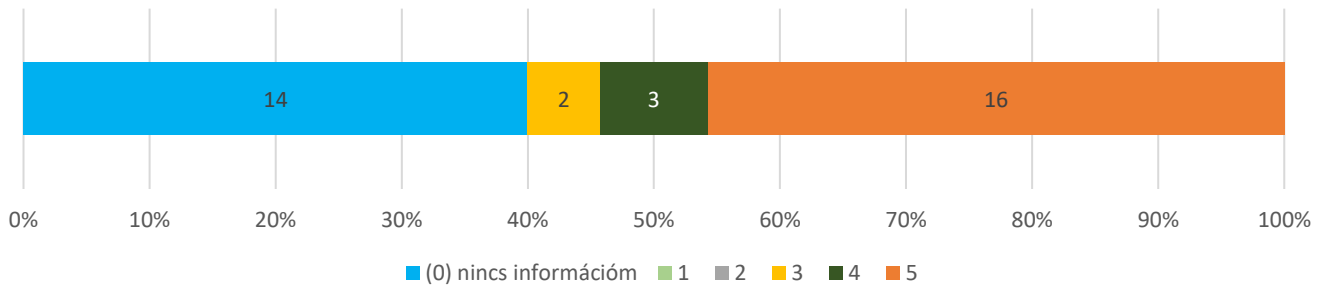

22. Tanulmányi Bizottság (n=35)

Átlag: 4,67 (n=21)