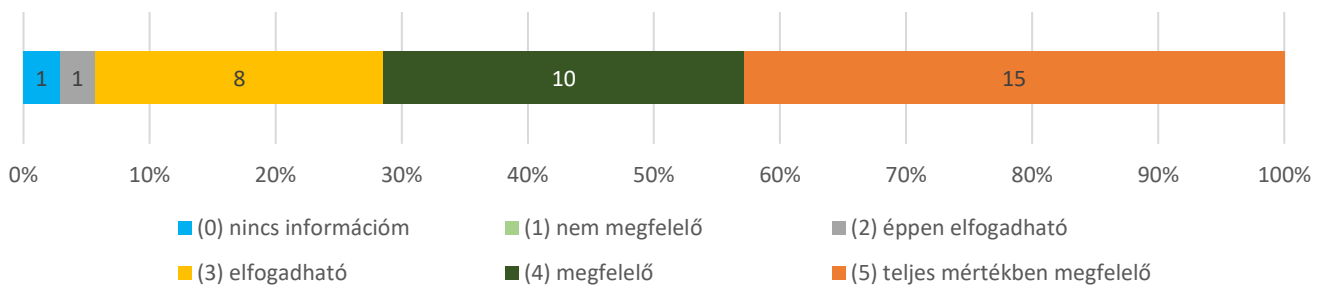

## Nem oktató-kutató alkalmazottak

### elégedettségének mérése 2024

DEBRECENI REFORMÁTUS  
HITTUDOMÁNYI  
EGYETEM

**6. Mennyire elégedett Ön a közvetlen felettese és az Ön közötti kommunikációval? (n=35)**

Átlag: 4,29 (n=35)

**7. Milyenek ítéli Ön munkahelyének eszközellátottságát? (n=35)**

Átlag: 4,43 (n=35)

**8. Megfelelő-e az intézményben a technikai eszközök, berendezések karbantartása, felújítása? (n=35)**

Átlag: 4,15 (n=34)

**9. Megfelelő-e az egyetem egyes egységei között az együttműködés? (n=35)**