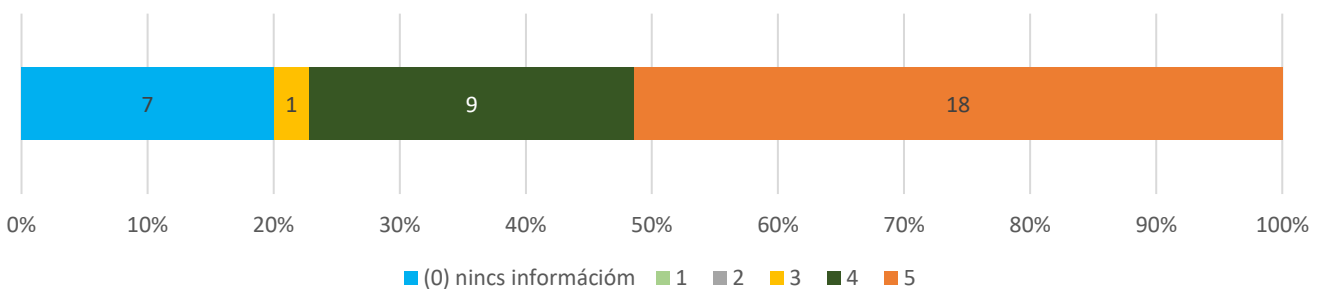

19. Hallgatói Önkormányzat (n=35)

Átlag: 4,61 (n=28)