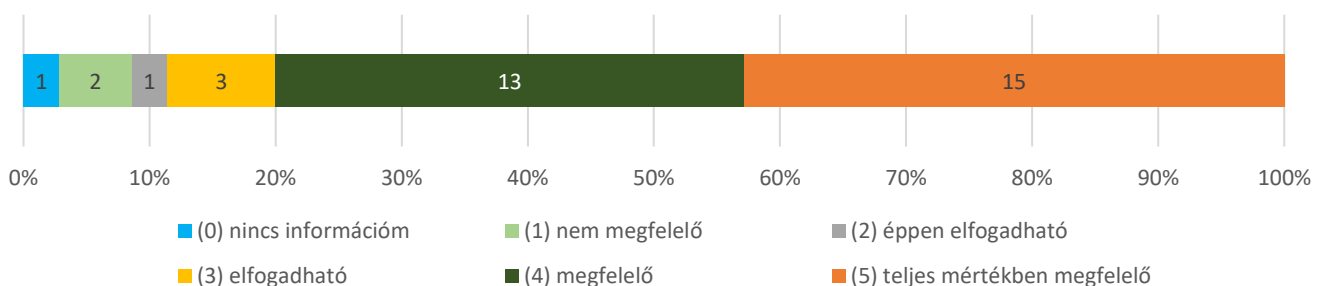

## Nem oktató-kutató alkalmazottak

Átlag: 4,43 (n=35)

**8. Megfelelő-e az intézményben a technikai eszközök, berendezések karbantartása, felújítása? (n=35)**

Átlag: 4,15 (n=34)

**9. Megfelelő-e az egyetem egyes egységei között az együttműködés? (n=35)**

Átlag: 3,6 (n=30)

**10. Hogyan értékeli az egyetemnek a dolgozók személyes problémáihoz való hozzáállását? (n=35)**

Átlag: 4,12 (n=34)

**11. A döntések előkészítésébe a vezetők bevonják-e a munkatársakat? (n=35) Átlag: 3,17 (n=29)**

**12. Megfelelően elismeri-e az egyetem a munkatársak egyéni és a szervezeti teljesítményét? (n=35) Átlag: 3,35 (n=31)**

**13. Biztosítják-e a vezetők, hogy a kiemelkedő munkavégzés a felsőbb vezetés és az egyetem nagyobb nyilvánossága előtt ismertté váljon? (n=35) Átlag: 3,48 (n=25)**