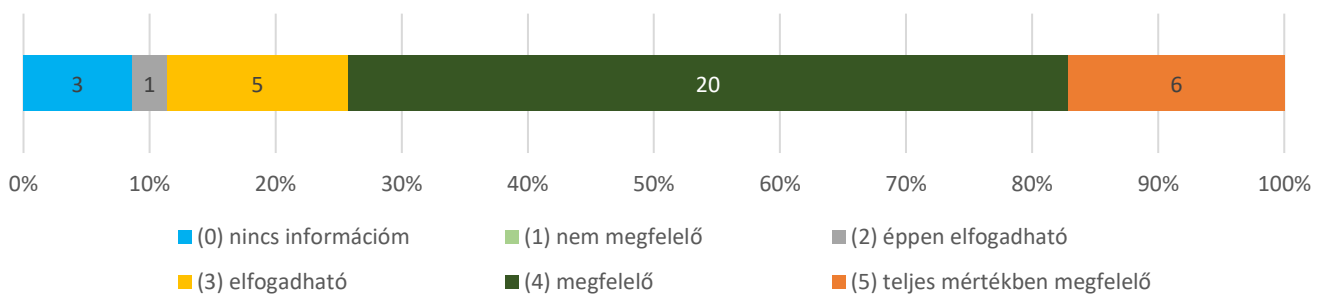

24. Milyenek értékeli összességében az egyetem teljesítményét? (n=35)

Átlag: 3,97 (n=32)