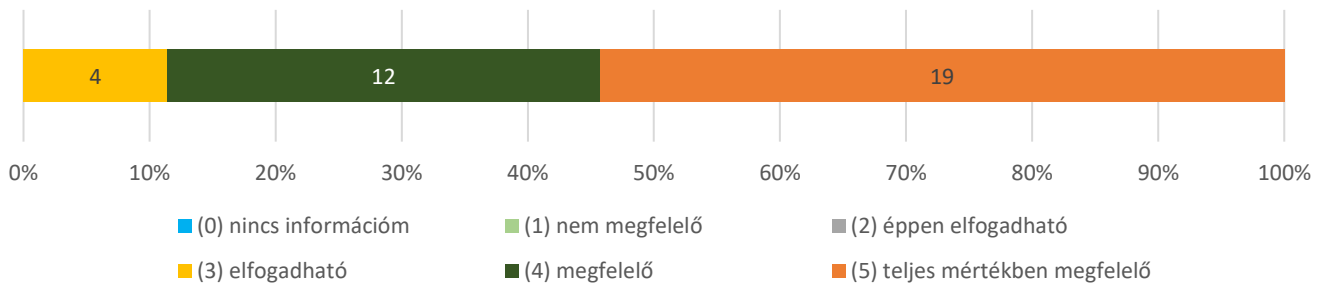

## Nem oktató-kutató alkalmazottak

### elégedettségének mérése 2024

DEBRECENI REFORMÁTUS  
HITTUDOMÁNYI  
EGYETEM

**6. Mennyire elégedett Ön a közvetlen felettese és az Ön közötti kommunikációval? (n=35)**

Átlag: 4,29 (n=35)

**7. Milyenek ítéli Ön munkahelyének eszközellátottságát? (n=35)**

Átlag: 4,43 (n=35)

**8. Megfelelő-e az intézményben a technikai eszközök, berendezések karbantartása, felújítása? (n=35)**

Átlag: 4,15 (n=34)

**9. Megfelelő-e az egyetem egyes egységei között az együttműködés? (n=35)**