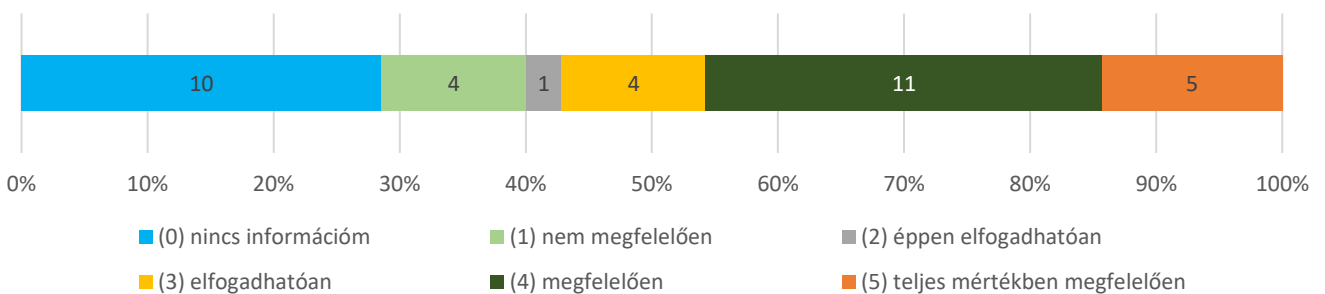

Átlag: 3,6 (n=30)

**10. Hogyan értékeli az egyetemnek a dolgozók személyes problémáihoz való hozzáállását? (n=35)**

Átlag: 4,12 (n=34)

**11. A döntések előkészítésébe a vezetők bevonják-e a munkatársakat? (n=35) Átlag: 3,17 (n=29)**

**12. Megfelelően elismeri-e az egyetem a munkatársak egyéni és a szervezeti teljesítményét? (n=35) Átlag: 3,35 (n=31)**

**13. Biztosítják-e a vezetők, hogy a kiemelkedő munkavégzés a felsőbb vezetés és az egyetem nagyobb nyilvánossága előtt ismertté váljon? (n=35) Átlag: 3,48 (n=25)**