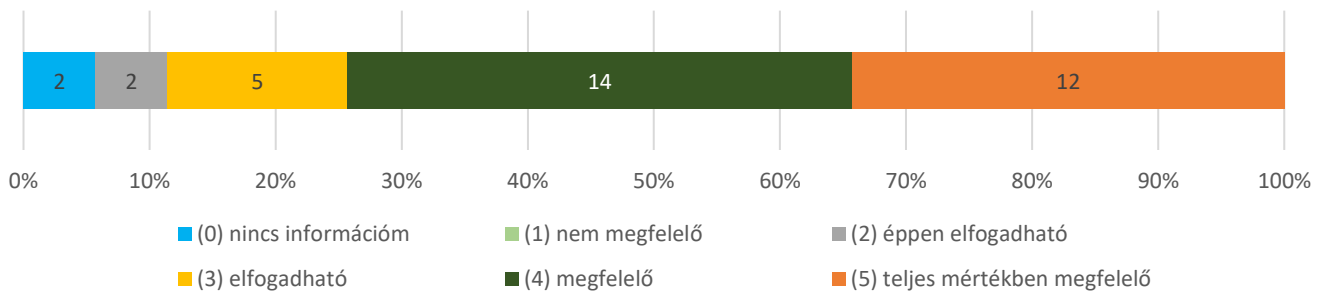

23. Milyenek ítéli Ön az egyetemen az általános légkört? (n=35)

Átlag: 4,09 (n=33)