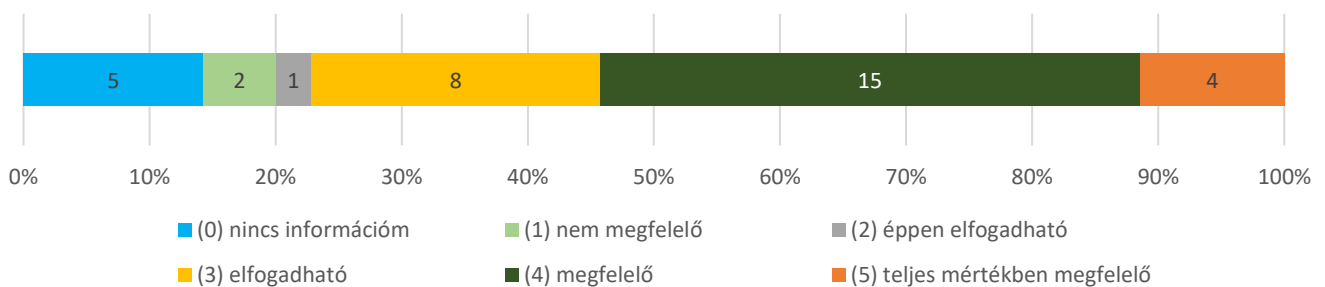

## Nem oktató-kutató alkalmazottak

Átlag: 4,43 (n=35)

**8. Megfelelő-e az intézményben a technikai eszközök, berendezések karbantartása, felújítása? (n=35)**

Átlag: 4,15 (n=34)

**9. Megfelelő-e az egyetem egyes egységei között az együttműködés? (n=35)**

Átlag: 3,6 (n=30)

**10. Hogyan értékeli az egyetemnek a dolgozók személyes problémáihoz való hozzáállását? (n=35)**

Átlag: 4,12 (n=34)

**11. A döntések előkészítésébe a vezetők bevonják-e a munkatársakat? (n=35) Átlag: 3,17 (n=29)**

**12. Megfelelően elismeri-e az egyetem a munkatársak egyéni és a szervezeti teljesítményét? (n=35) Átlag: 3,35 (n=31)**

**13. Biztosítják-e a vezetők, hogy a kiemelkedő munkavégzés a felsőbb vezetés és az egyetem nagyobb nyilvánossága előtt ismertté váljon? (n=35) Átlag: 3,48 (n=25)**